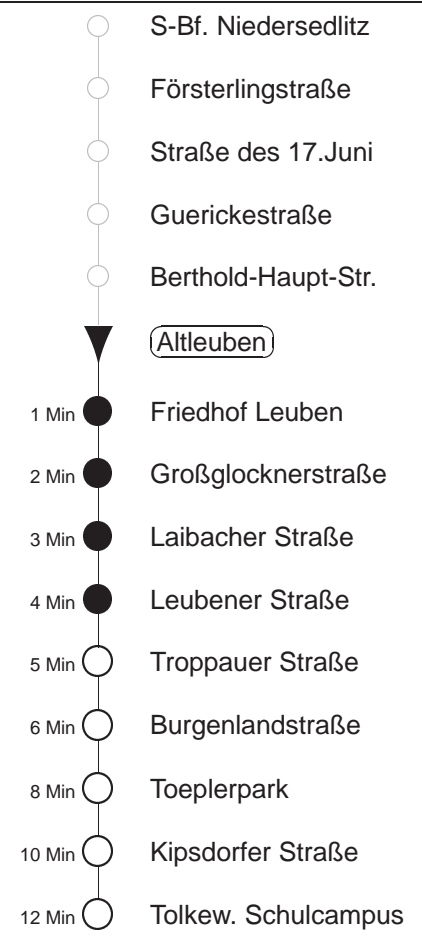

Richtung: **Tolkewitz, Schulcampus**

Haltestelle: **Altleuben**

Stunden	Minuten	
MONTAG und FREITAG		
1	33◇	
2.....3	03	33◇
DIENSTAG, 24.12.24		
16	30	
17.....18	00	30
19	00 35	
20.....23	05	35
0	05 33	
1.....3	03	
SONNABEND		
1	33	
2.....3	03	33
SONN- und FEIERTAG		
1	33◇	
2.....3	03	33◇

◇ = verkehrt nur in den Nächten vor Samstag, vor Sonntag und vor Feiertag