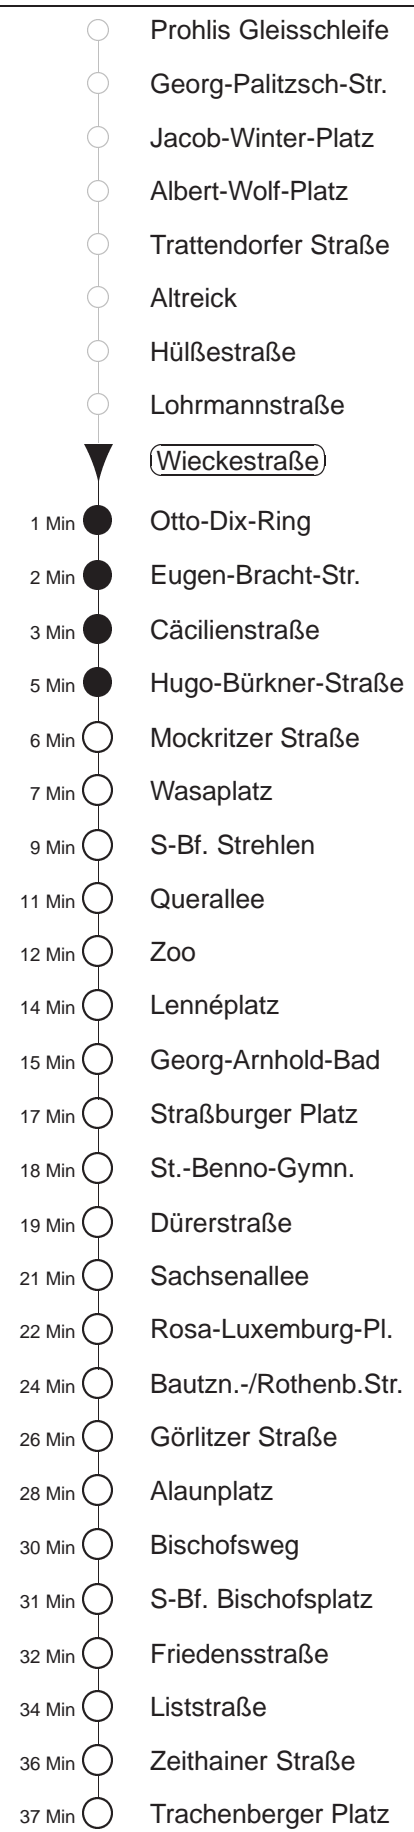

Richtung: Trachenberger Platz		Haltestelle: Wieckestraße	
Stunden	Minuten		
MONTAG bis FREITAG			
4	18	48	
5	07	27	45
6	05	25	40 55
7.....17	10	25	40 55
18	10	25	41 56
19	03	14	33 48
20.....21	03	18	33 48
22	03	18W	48W
23	18W	48	
0	18	48◊W	
1	18W	48◊W	
2	18W	48◊	
3	18	48W	
SONNABEND			
4.....6	18W	48W	
7	18W	48	
8	18	48	
9	03	15	30 45
10	00	11	26 41 56
11.....17	11	26	41 56
18	11	29	47
19	02	17	33 48
20.....21	03	18	33 48
22	03	18W	48W
23.....1	18W	48W	
2	18W	48	
3	18	48W	
SONN- und FEIERTAG			
4.....7	18W	48W	
8	18W	48	
9	18	48	
10.....19	03	18	33 48
20	03	18	33 49
21	04	18W	48W
22	18W	48W	
23	18W	48	
0.....2	18W		
3	18	48W	

W = ab Trachenberger Platz weiter zum Endpunkt Wilder Mann
 ◊ = verkehrt nur in den Nächten vor Samstag, vor Sonntag und vor Feiertag