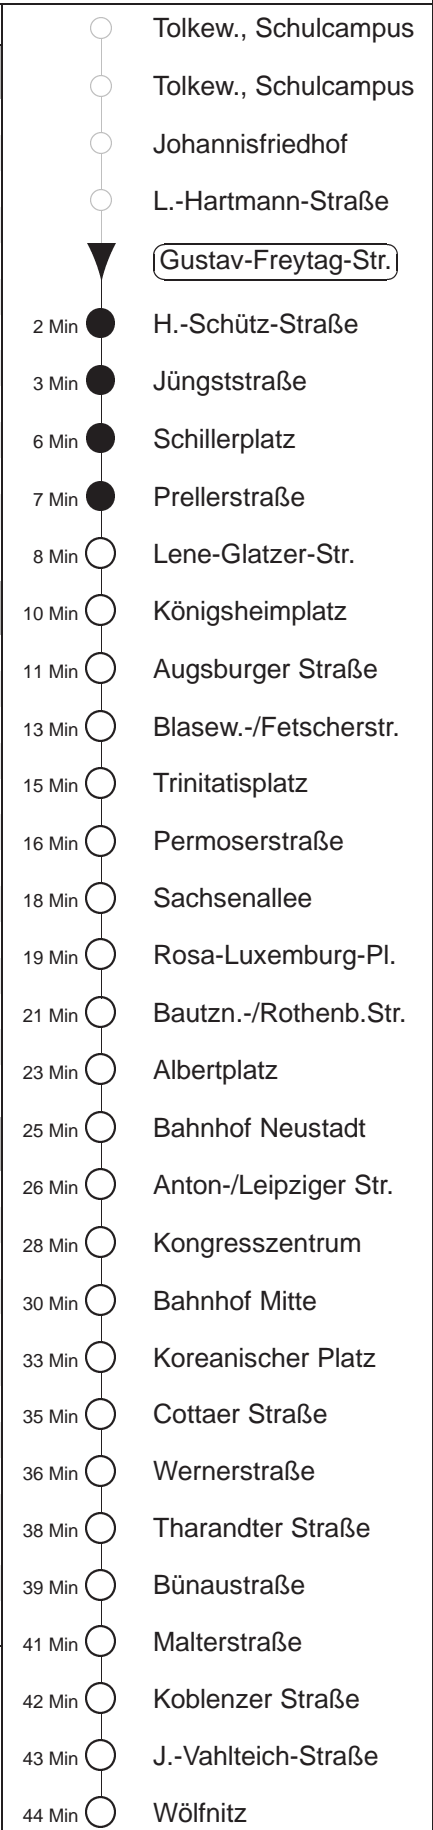

Richtung: **Wölfnitz** Haltestelle: **Gustav-Freytag-Straße**

Stunden	Minuten	
MONTAG bis FREITAG		
4	22	50
5	14	34 54
6	14	24 34 44 54
7.....17	04	14 24 34 44 54
18	04G	14 24G 34 44 54
19	07	12Tr 22 27Tr 37 52
20	07	22 37 52
21	07	22G 37 52G
22	07Tr	22 52
23	22	52
0	22G	50◊□
1.....2	20□	50◊□
3	20□	50Tr
SONNABEND		
4	22	22 52
5.....6	22	52
7	22	50
8	20	37 52
9.....17	08	23 38 53
18	08	23 37 52
19.....20	07	22 37 52
21	07	22G 37 52G
22	07Tr	22 52
23	22	52
0	22G	50□
1.....2	20□	50□
3	20□	50Tr
SONN- und FEIERTAG		
4	22	22 52
5.....7	22	52
8	22	50
9	20	37N 52
10.....11	07N	22 37N 52
12	07N	22 37 52
13.....19	07	22 37 52
20	07G	22 37G 52
21	07Tr	22 48Tr 52
22.....23	22	52
0	22G	50◊□
1.....2	20□	50◊□
3	20□	50Tr

Tr = ab Bf. Neustadt zum Betriebshof Trachenberge
 G = ab J.-Vahlteich-Straße nach Gorbitz
 N = bis Bf. Neustadt
 □ = ab Tharandter Straße weiter als Linie 12 nach Leutewitz
 ◊ = verkehrt nur in den Nächten vor Samstag, vor Sonntag und vor Feiertag