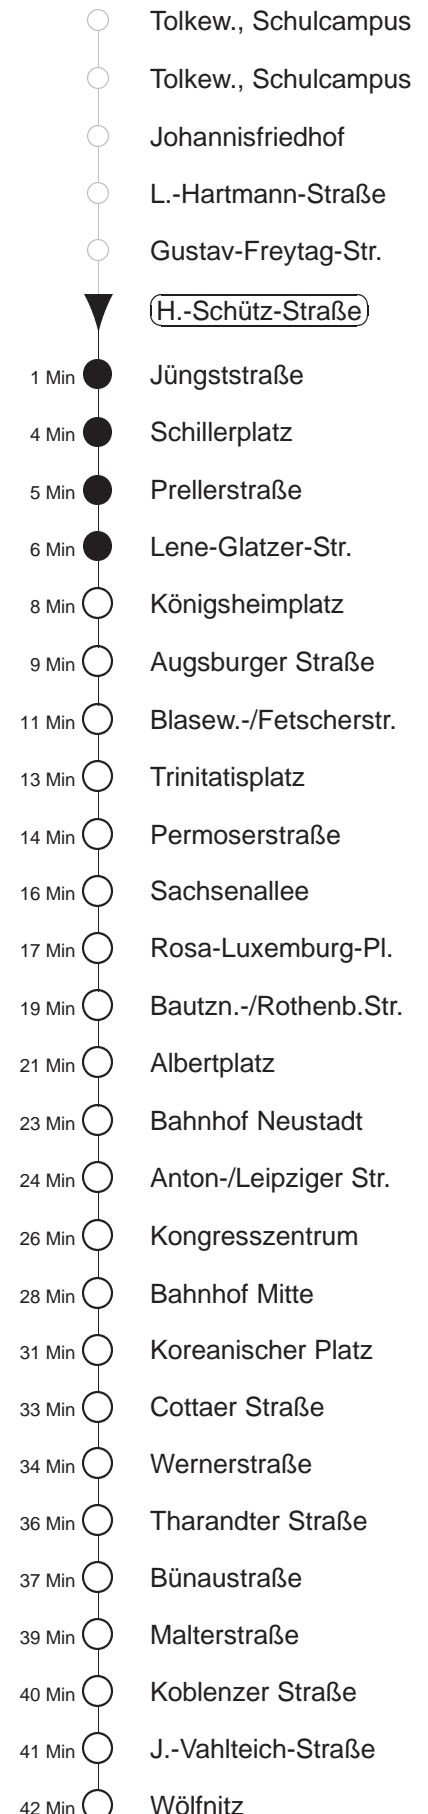

Richtung: **Wölfnitz** Haltestelle: **Heinrich-Schütz-Straße**

Stunden	Minuten					
MONTAG bis FREITAG						
4	23	52				
5	16	36	56			
6	16	26	36	46	56	
7.....17	06	16	26	36	46	56
18	06G	16	26G	36	46	56
19	09	14Tr	24	29Tr	39	54
20	09	24	39	54		
21	09	24G	39	54G		
22	09Tr	23	53			
23	23	53				
0	23G	51	◇	□		
1.....2	21	□	51	◇	□	
3	21	□	51	Tr		
SONNABEND						
4	23	23	53			
5.....6	23	53				
7	23	52				
8	22	39	54			
9.....17	10	25	40	55		
18	10	25	39	54		
19.....20	09	24	39	54		
21	09	24G	39	54G		
22	09Tr	23	53			
23	23	53				
0	23G	51	□			
1.....2	21	□	51	□		
3	21	□	51	Tr		
SONN- und FEIERTAG						
4	23	23	53			
5.....7	23	53				
8	23	52				
9	22	39N	54			
10.....11	09N	24	39N	54		
12	09N	24	39	54		
13.....19	09	24	39	54		
20	09G	24	38G	53		
21	08Tr	23	49Tr	53		
22.....23	23	53				
0	23G	51	◇	□		
1.....2	21	□	51	◇	□	
3	21	□	51	Tr		

Tr = ab Bf. Neustadt zum Betriebshof Trachenberge

G = ab J.-Vahlteich-Straße nach Gorbitz

N = bis Bf. Neustadt

□ = ab Tharandter Straße weiter als Linie 12 nach Leutewitz

◇ = verkehrt nur in den Nächten vor Samstag, vor Sonntag und vor Feiertag