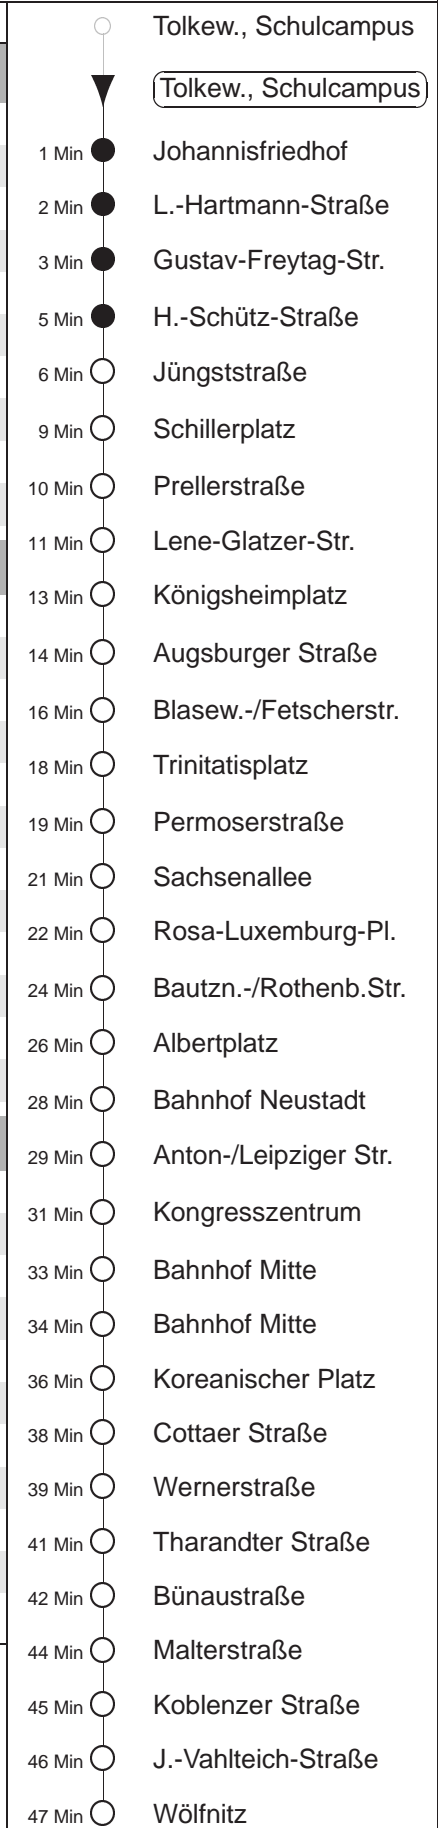

Richtung: **Wölfnitz** Haltestelle: **Tolkewitz, Schulcampus**

Stunden	Minuten	
MONTAG bis FREITAG (Ferien, 20.06. bis 02.08.24)		
4	19	47
5	11	31 48
6.....18	03	18 33 48
19	03	15 30 45
20.....21	00	15 30 45
22	00	09Tr 19 49
23	19	49
0	19	47◊□
1.....2	17□	47◊□
3	17□	47Tr
SONNABEND		
4	19	19 49
5.....6	19	49
7	19	47
8	17	45
9.....17	03	18 33 48
18	03	18 33 45
19.....21	00	15 30 45
22	00	09Tr 19 49
23	19	49
0	06Tr	19 47□
1.....2	17□	47□
3	17□	47Tr
SONN- und FEIERTAG		
4	19	19 49
5.....7	19	49
8	19	47
9	17	45
10.....11	00N	15 30N 45
12.....20	00	15 30 45
21	00	09Tr 19 39Tr 49
22.....23	19	49
0	19	47◊□
1.....2	17□	47◊□
3	17□	47Tr

Tr = ab Bf. Neustadt zum Betriebshof Trachenberge
 N = bis Bf. Neustadt
 □ = ab Tharandter Straße weiter als Linie 12 nach Leutewitz
 ◊ = verkehrt nur in den Nächten vor Samstag, vor Sonntag und vor Feiertag