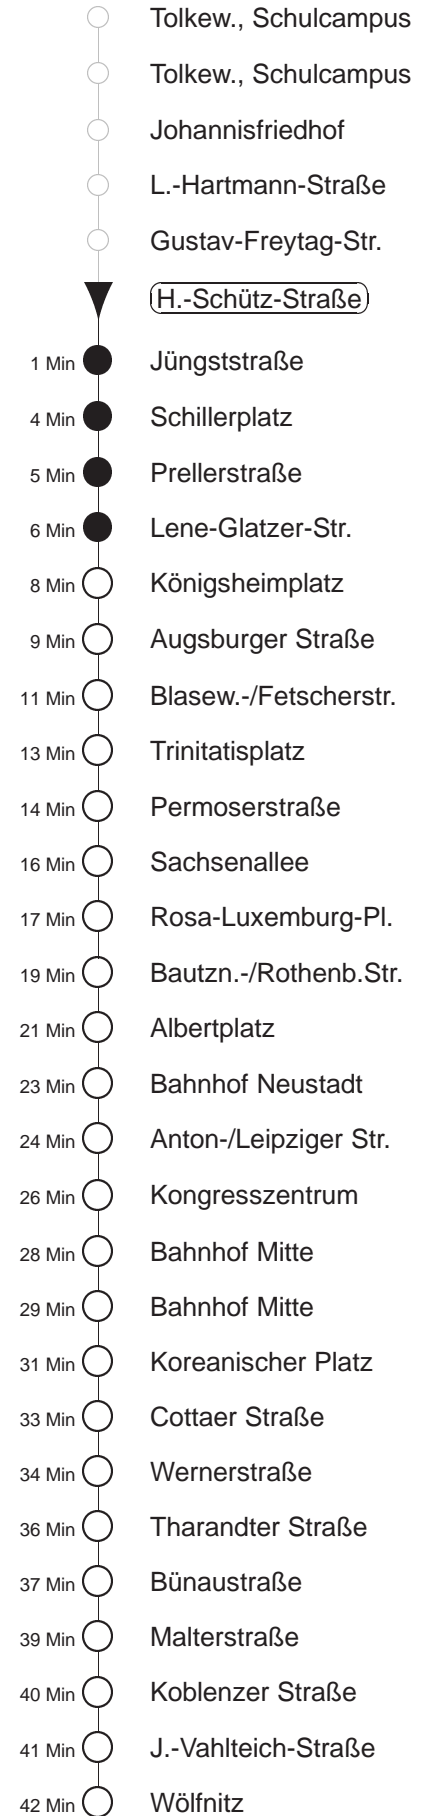

Richtung: <b>Wölfnitz</b>		Haltestelle: <b>Heinrich-Schütz-Straße</b>	
Stunden	Minuten		
<b>MONTAG bis FREITAG (Ferien, 20.06. bis 02.08.24)</b>			
4	23	52	
5	16	36	53
6.....18	08	23	38 53
19	08	20	35 50
20.....21	05	20	35 50
22	05	14Tr	23 53
23	23	53	
0	23	51◊□	
1.....2	21□	51◊□	
3	21□	51Tr	
<b>SONNABEND</b>			
4	23	23	53
5.....6	23	53	
7	23	52	
8	22	50	
9.....17	08	23	38 53
18	08	23	38 50
19.....21	05	20	35 50
22	05	14Tr	23 53
23	23	53	
0	10Tr	23	51□
1.....2	21□	51□	
3	21□	51Tr	
<b>SONN- und FEIERTAG</b>			
4	23	23	53
5.....7	23	53	
8	23	52	
9	22	50	
10.....11	05N	20	35N 50
12.....19	05	20	35 50
20	05	20	34 49
21	04	13Tr	23 43Tr 53
22.....23	23	53	
0	23	51◊□	
1.....2	21□	51◊□	
3	21□	51Tr	

Tr = ab Bf. Neustadt zum Betriebshof Trachenberge  
 N = bis Bf. Neustadt  
 □ = ab Tharandter Straße weiter als Linie 12 nach Leutewitz  
 ◊ = verkehrt nur in den Nächten vor Samstag, vor Sonntag und vor Feiertag