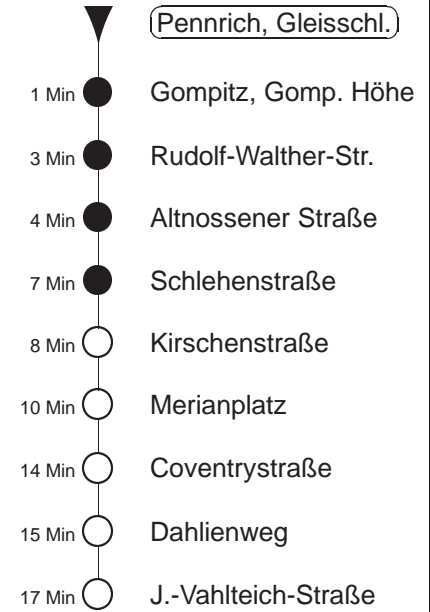

Richtung: **J.-Vahlteich-Straße**

Haltestelle: **Pennrich, Gs**

Stunden	Minuten				
<b>MONTAG bis FREITAG (Ferien, 20.07. bis 02.08.24)</b>					
<b>3</b>	55				
<b>4</b>	26	59			
<b>5</b>	22	39			
<b>6</b>	02	14	29	44	59
<b>7.....17</b>	14	29	44	59	
<b>18</b>	14	29	43	58	
<b>19.....21</b>	13	28	43	58	
<b>22</b>	14	33	43		
<b>23.....0</b>	12	42			
<b>1.....3</b>	12	42◇			
<b>SONNABEND</b>					
<b>4.....6</b>	12	42			
<b>7</b>	12	39			
<b>8</b>	09	44	58		
<b>9</b>	13	30	45		
<b>10.....17</b>	00	15	30	45	
<b>18</b>	00	15	30	43	58
<b>19.....21</b>	13	28	43	58	
<b>22</b>	14	33	43		
<b>23.....3</b>	12	42			
<b>SONN- und FEIERTAG</b>					
<b>4.....7</b>	12	42			
<b>8</b>	12	39			
<b>9</b>	09	28	43	58	
<b>10.....19</b>	13	28	43	58	
<b>20</b>	13	28	45	57	
<b>21</b>	14	42			
<b>22.....0</b>	12	42			
<b>1.....3</b>	12				

◇ = verkehrt nur in den Nächten vor Samstag, vor Sonntag und vor Feiertag