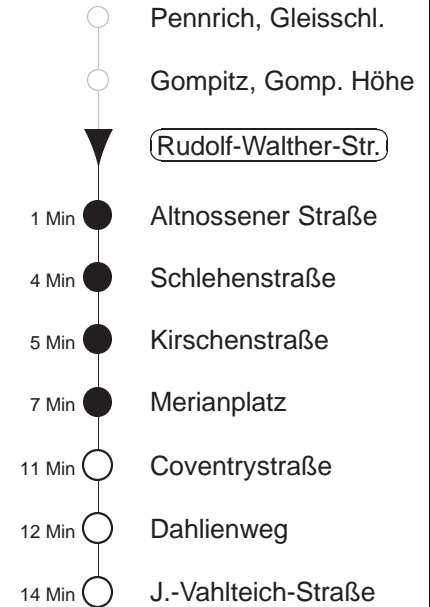

Richtung: **J.-Vahlteich-Straße** Haltestelle: **Rudolf-Walther-Straße**

Stunden	Minuten			
MONTAG bis FREITAG (Ferien, 20.07. bis 02.08.24)				
3	57			
4	28			
5	02	25	42	
6	05	17	32	47
7.....17	02	17	32	47
18	02	17	32	46
19.....21	01	16	31	46
22	01	16	35	45
23.....0	14	44		
1.....3	14	44	◇	
SONNABEND				
4.....6	14	44		
7	14	42		
8	12	47		
9	01	16	33	48
10.....17	03	18	33	48
18	03	18	33	46
19.....21	01	16	31	46
22	01	16	35	45
23.....3	14	44		
SONN- und FEIERTAG				
4.....7	14	44		
8	14	42		
9	12	31	46	
10.....19	01	16	31	46
20	01	16	31	47 59
21	16	44		
22.....0	14	44		
1.....3	14			

◇ = verkehrt nur in den Nächten vor Samstag, vor Sonntag und vor Feiertag