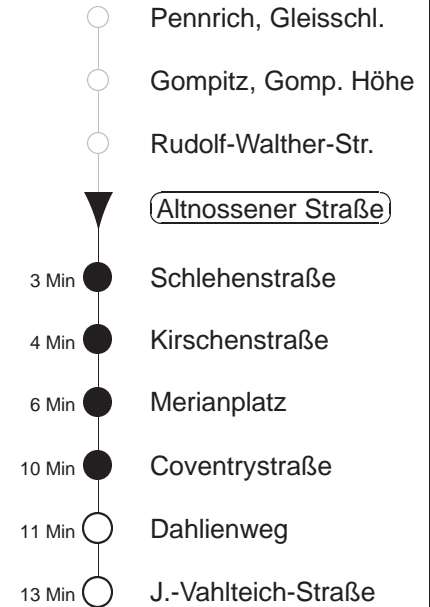

Richtung: **J.-Vahlteich-Straße** Haltestelle: **Altnossener Straße**

Stunden	Minuten				
MONTAG bis FREITAG (Ferien, 20.07. bis 02.08.24)					
3	58				
4	29				
5	03	26	43		
6	06	18	33	48	
7.....17	03	18	33	48	
18	03	18	33	47	
19.....21	02	17	32	47	
22	02	17	36	46	
23.....0	15	45			
1.....3	15	45	◇		
SONNABEND					
4.....6	15	45			
7	15	43			
8	13	48			
9	02	17	34	49	
10.....17	04	19	34	49	
18	04	19	34	47	
19.....21	02	17	32	47	
22	02	17	36	46	
23.....3	15	45			
SONN- und FEIERTAG					
4.....7	15	45			
8	15	43			
9	13	32	47		
10.....19	02	17	32	47	
20	02	17	32	48	
21	00	17	45		
22.....0	15	45			
1.....3	15				

◇ = verkehrt nur in den Nächten vor Samstag, vor Sonntag und vor Feiertag