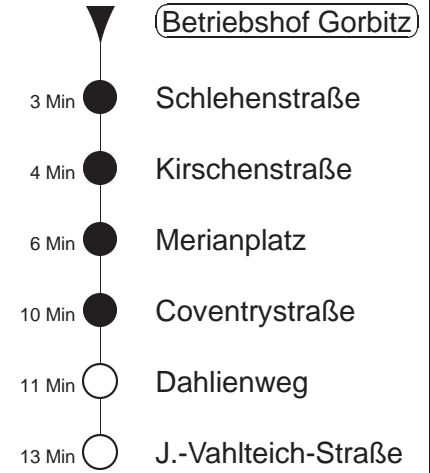

Richtung: **Wölfnitz** Haltestelle: **Betriebshof Gorbitz**

Stunden	Minuten			
MONTAG bis FREITAG (Ferien, 20.07. bis 02.08.24)				
4	15	45		
5	13	36	56	
6	12	26	41	56
7.....17	11	26	41	56
18	11	26	40	55
19.....21	10	25	40	55
22	11	26	56	
23.....0	26	56		
1.....2	- In dieser(n) Stunde(n) keine Abfahrt(en) -			
3	45 [†]			
SONNABEND				
3	56			
4.....6	26	56		
7	26	55		
8	25	38	55	
9	10	25	42	57
10.....17	12	27	42	57
18	12	27	40	55
19.....21	10	25	40	55
22	11	26	56	
23.....0	26	56		
SONN- und FEIERTAG				
3	56			
4.....7	26	56		
8	26	55		
9	25	40	55	
10.....19	10	25	40	55
20	10	25	40	54
21	09	28	38	56
22.....0	26	56		
1.....2	- In dieser(n) Stunde(n) keine Abfahrt(en) -			
3	45			

† = verkehrt nicht Freitags und wenn der folgende Tag ein Feiertag ist