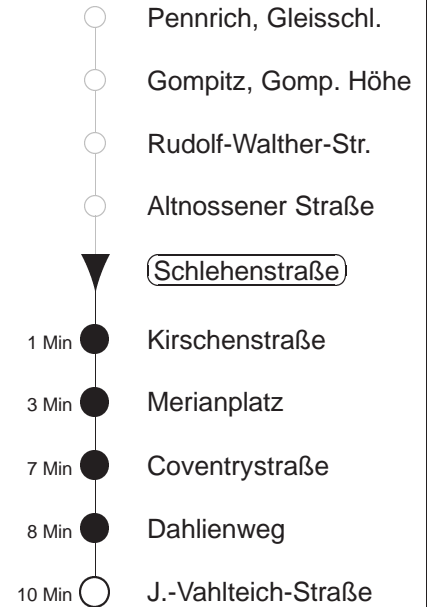

Richtung: **J.-Vahlteich-Straße**

Haltestelle: **Schlehenstraße**

Stunden	Minuten								
MONTAG bis FREITAG (Ferien, 20.07. bis 02.08.24)									
4	01	18	32	48					
5	06	16	29	39	46	59			
6	09	15	21	29	36	44	51	59	
7.....17	06	14	21	29	36	44	51	59	
18	06	14	21	29	36	43	50	58	
19.....21	05	13	20	28	35	43	50	58	
22	05	14	20	29	39	49	59		
23.....0	18	29	48	59					
1.....2	18	48	◇						
3	18	48	48	◇					
SONNABEND									
3	59								
4.....6	18	29	48	59					
7	18	29	46	58					
8	16	28	41	51	58				
9	05	13	20	28	37	45	52		
10.....17	00	07	15	22	30	37	45	52	
18	00	07	15	22	30	37	43	50	58
19.....21	05	13	20	28	35	43	50	58	
22	05	14	20	29	39	49	59		
23.....0	18	29	48	59					
1.....3	18	48							
SONN- und FEIERTAG									
3	59								
4.....7	18	29	48	59					
8	18	29	46	58					
9	16	28	35	43	50	58			
10.....19	05	13	20	28	35	43	50	58	
20	05	13	20	28	35	43	51	57	
21	03	12	20	31	41	48	59		
22.....0	18	29	48	59					
1.....2	18								
3	18	48							

◇ = verkehrt nur in den Nächten vor Samstag, vor Sonntag und vor Feiertag