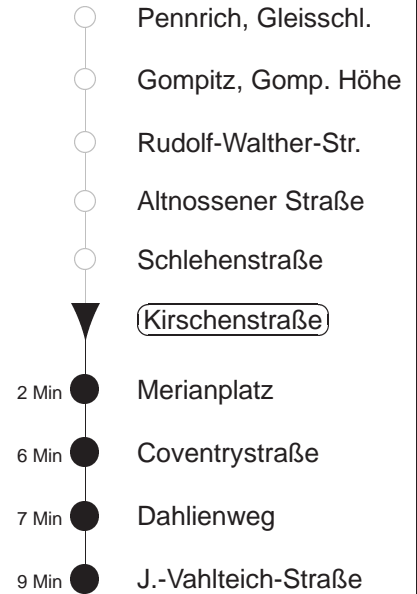

Richtung: **J.-Vahlteich-Straße**

Haltestelle: **Kirschenstraße**

Stunden	Minuten									
MONTAG bis FREITAG (Ferien, 20.07. bis 02.08.24)										
4	02	19	33	49						
5	07	17	30	40	47					
6	00	10	16	22	30	37	45	52		
7.....17	00	07	15	22	30	37	45	52		
18	00	07	15	22	30	37	44	51	59	
19.....21	06	14	21	29	36	44	51	59		
22	06	15	21	30	40	50				
23.....0	00	19	30	49						
1	00	19	49	◇						
2	19	49	◇							
3	19	49	49	◇						
SONNABEND										
4.....6	00	19	30	49						
7	00	19	30	47	59					
8	17	29	42	52	59					
9	06	14	21	29	38	46	53			
10.....17	01	08	16	23	31	38	46	53		
18	01	08	16	23	31	38	44	51	59	
19.....21	06	14	21	29	36	44	51	59		
22	06	15	21	30	40	50				
23.....0	00	19	30	49						
1	00	19	49							
2.....3	19	49								
SONN- und FEIERTAG										
4.....7	00	19	30	49						
8	00	19	30	47	59					
9	17	29	36	44	51	59				
10.....19	06	14	21	29	36	44	51	59		
20	06	14	21	29	36	44	52	58		
21	04	13	21	32	42	49				
22.....0	00	19	30	49						
1	00	19								
2	19									
3	19	49								

◇ = verkehrt nur in den Nächten vor Samstag, vor Sonntag und vor Feiertag