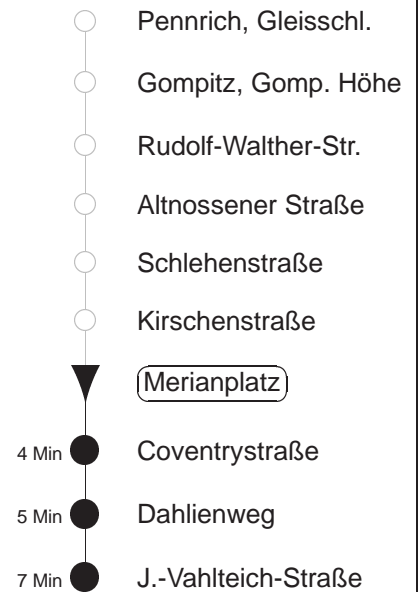

Richtung: **J.-Vahlteich-Straße**

Haltestelle: **Merianplatz**

Stunden	Minuten								
MONTAG bis FREITAG (Ferien, 20.07. bis 02.08.24)									
4	03	20	34	50					
5	09	19	32	42	49				
6	02	12	18	24	32	39	47	54	
7.....17	02	09	17	24	32	39	47	54	
18	02	09	17	24	32	39	46	53	
19.....21	01	08	16	23	31	38	46	53	
22	01	08	16	22	31	41	51		
23.....0	01	20	31	50					
1	01	20	50	◇					
2	20	50	◇						
3	20	50	50	◇					
SONNABEND									
4.....6	01	20	31	50					
7	01	20	31	49					
8	01	19	31	44	54				
9	01	08	16	23	31	40	48	55	
10.....17	03	10	18	25	33	40	48	55	
18	03	10	18	25	33	40	46	53	
19.....21	01	08	16	23	31	38	46	53	
22	01	08	16	22	31	41	51		
23.....0	01	20	31	50					
1	01	20	50						
2.....3	20	50							
SONN- und FEIERTAG									
4.....7	01	20	31	50					
8	01	20	31	49					
9	01	19	31	38	46	53			
10.....19	01	08	16	23	31	38	46	53	
20	01	08	16	23	31	38	46	53	59
21	05	14	22	33	43	50			
22.....0	01	20	31	50					
1	01	20							
2	20								
3	20	50							

◇ = verkehrt nur in den Nächten vor Samstag, vor Sonntag und vor Feiertag