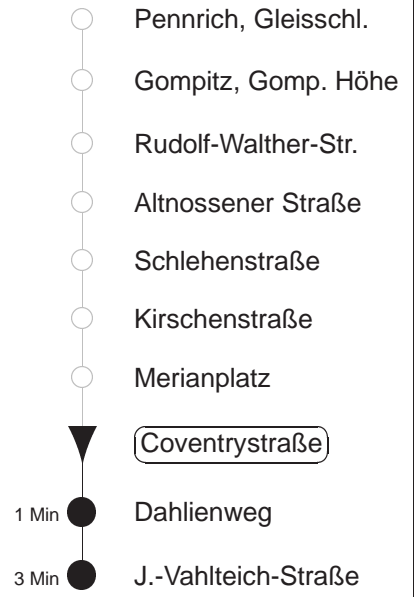

Richtung: **J.-Vahlteich-Straße**

Haltestelle: **Coventrystraße**

Stunden	Minuten				
MONTAG bis FREITAG (Ferien, 20.07. bis 02.08.24)					
4	06	23	37	53	
5	12	22	35	45	52
6	05	15	21	28	36 43 51 58
7.....17	06	13	21	28	36 43 51 58
18	06	13	21	28	36 43 49 56
19.....21	04	11	19	26	34 41 49 56
22	04	11	19	25	34 44 54
23.....0	04	23	34	53	
1	04	23	53	◇	
2	23	53	◇		
3	23	53	53	◇	
SONNABEND					
4.....6	04	23	34	53	
7	04	23	34	52	
8	04	22	34	47	57
9	04	11	19	26	34 43 51 58
10.....17	06	13	21	28	36 43 51 58
18	06	13	21	28	36 43 49 56
19.....21	04	11	19	26	34 41 49 56
22	04	11	19	25	34 44 54
23.....0	04	23	34	53	
1	04	23	53		
2.....3	23	53			
SONN- und FEIERTAG					
4.....7	04	23	34	53	
8	04	23	34	52	
9	04	22	34	41	49 56
10.....20	04	11	19	26	34 41 49 56
21	02	08	17	25	36 46 53
22.....0	04	23	34	53	
1	04	23			
2	23				
3	23	53			

◇ = verkehrt nur in den Nächten vor Samstag, vor Sonntag und vor Feiertag