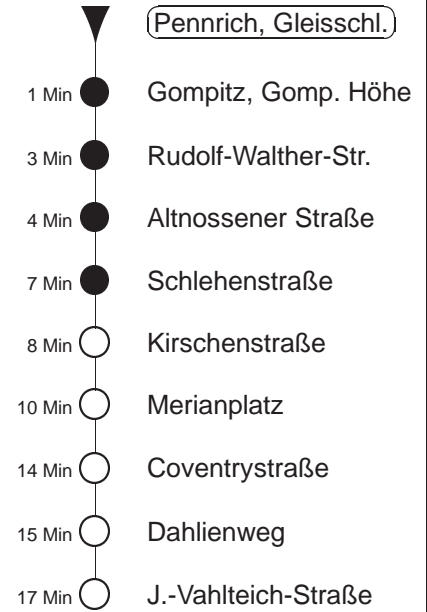

Richtung: **J.-Vahlteich-Straße**

Haltestelle: **Pennrich, Gs**

Stunden	Minuten				
MONTAG bis FREITAG					
3	55				
4	26	59			
5	22	39			
6	02	14	29	44	59
7.....17	14	29	44	59	
18	14	29	43	58	
19.....21	13	28	43	58	
22	14	33	43		
23.....0	07	37			
1.....3	07	37	◇		
SONNABEND					
4.....6	07	37			
7	07	39			
8	09	44	58		
9	13	30	45		
10.....17	00	15	30	45	
18	00	15	30	43	58
19.....21	13	28	43	58	
22	14	33	43		
23.....3	07	37			
SONN- und FEIERTAG					
4.....7	07	37			
8	07	34			
9	04	28	43	58	
10.....19	13	28	43	58	
20	13	28	45	57	
21	14	37			
22.....0	07	37			
1.....3	07				

◇ = verkehrt nur in den Nächten vor Samstag, vor Sonntag und vor Feiertag