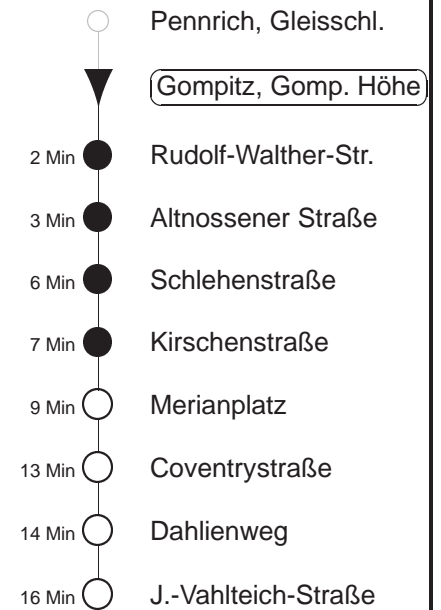

Richtung: **J.-Vahlteich-Straße** Haltestelle: **Gompitz, Gomp. Höhe**

Stunden	Minuten				
MONTAG bis FREITAG					
3	56				
4	27				
5	00	23	40		
6	03	15	30	45	
7.....17	00	15	30	45	
18	00	15	30	44	59
19.....21	14	29	44	59	
22	15	34	44		
23.....0	08	38			
1.....3	08	38	◇		
SONNABEND					
4.....6	08	38			
7	08	40			
8	10	45	59		
9	14	31	46		
10.....17	01	16	31	46	
18	01	16	31	44	59
19.....21	14	29	44	59	
22	15	34	44		
23.....3	08	38			
SONN- und FEIERTAG					
4.....7	08	38			
8	08	35			
9	05	29	44	59	
10.....19	14	29	44	59	
20	14	29	46	58	
21	15	38			
22.....0	08	38			
1.....3	08				

◇ = verkehrt nur in den Nächten vor Samstag, vor Sonntag und vor Feiertag