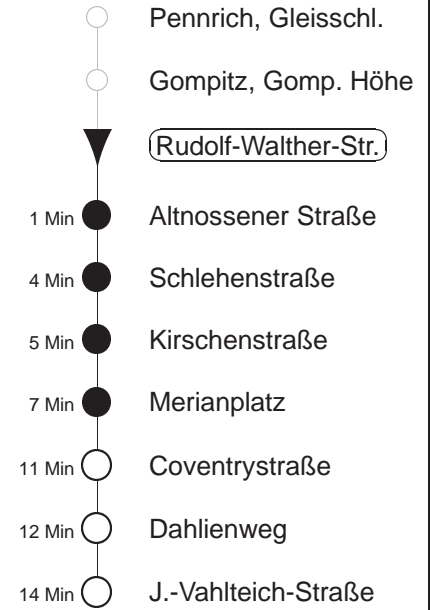

Richtung: **J.-Vahlteich-Straße** Haltestelle: **Rudolf-Walther-Straße**

Stunden	Minuten				
MONTAG bis FREITAG					
3	57				
4	28				
5	02	25	42		
6	05	17	32	47	
7.....17	02	17	32	47	
18	02	17	32	46	
19.....21	01	16	31	46	
22	01	16	35	45	
23.....0	09	39			
1.....3	09	39	◇		
SONNABEND					
4.....6	09	39			
7	09	42			
8	12	47			
9	01	16	33	48	
10.....17	03	18	33	48	
18	03	18	33	46	
19.....21	01	16	31	46	
22	01	16	35	45	
23.....3	09	39			
SONN- und FEIERTAG					
4.....7	09	39			
8	09	37			
9	07	31	46		
10.....19	01	16	31	46	
20	01	16	31	47	59
21	16	39			
22.....0	09	39			
1.....3	09				

◇ = verkehrt nur in den Nächten vor Samstag, vor Sonntag und vor Feiertag