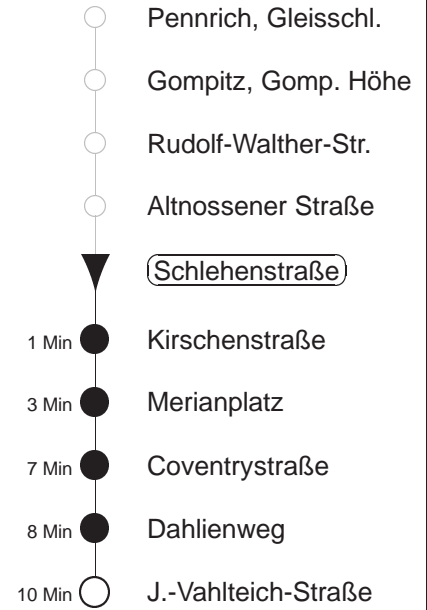

Richtung: **J.-Vahlteich-Straße**

Haltestelle: **Schlehenstraße**

Stunden	Minuten								
MONTAG bis FREITAG									
4	01	13	32	43					
5	06	16	29	39	46	59			
6	09	15	21	29	36	44	51	59	
7.....17	06	14	21	29	36	44	51	59	
18	06	14	21	29	36	43	50	58	
19.....21	05	13	20	28	35	43	50	58	
22	05	13	20	29	39	49	59		
23.....0	13	29	43	59					
1.....3	13	43	◇						
SONNABEND									
3	59								
4.....6	13	29	43	59					
7	13	29	46	58					
8	16	28	41	51	58				
9	05	13	20	28	37	45	52		
10.....17	00	07	15	22	30	37	45	52	
18	00	07	15	22	30	37	43	50	58
19.....21	05	13	20	28	35	43	50	58	
22	05	14	20	29	39	49	59		
23.....0	13	29	43	59					
1.....3	13	43							
SONN- und FEIERTAG									
3	59								
4.....7	13	29	43	59					
8	13	29	41	58					
9	11	28	35	43	50	58			
10.....19	05	13	20	28	35	43	50	58	
20	05	13	20	28	35	43	51	57	
21	03	12	20	31	41	43	59		
22.....0	13	29	43	59					
1.....3	13								

◇ = verkehrt nur in den Nächten vor Samstag, vor Sonntag und vor Feiertag