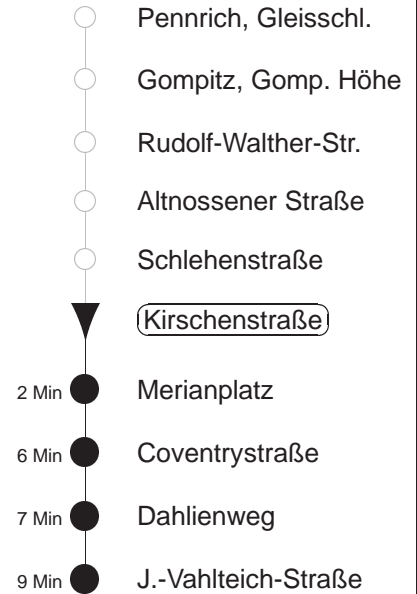

Richtung: **J.-Vahlteich-Straße**

Haltestelle: **Kirschenstraße**

Stunden	Minuten									
<b>MONTAG bis FREITAG</b>										
<b>4</b>	02	14	33	44						
<b>5</b>	07	17	30	40	47					
<b>6</b>	00	10	16	22	30	37	45	52		
<b>7.....17</b>	00	07	15	22	30	37	45	52		
<b>18</b>	00	07	15	22	30	37	44	51	59	
<b>19.....21</b>	06	14	21	29	36	44	51	59		
<b>22</b>	06	14	21	30	40	50				
<b>23.....0</b>	00	14	30	44						
<b>1</b>	00	14	44	◇						
<b>2.....3</b>	14	44	◇							
<b>SONNABEND</b>										
<b>4.....6</b>	00	14	30	44						
<b>7</b>	00	14	30	47	59					
<b>8</b>	17	29	42	52	59					
<b>9</b>	06	14	21	29	38	46	53			
<b>10.....17</b>	01	08	16	23	31	38	46	53		
<b>18</b>	01	08	16	23	31	38	44	51	59	
<b>19.....21</b>	06	14	21	29	36	44	51	59		
<b>22</b>	06	15	21	30	40	50				
<b>23.....0</b>	00	14	30	44						
<b>1</b>	00	14	44							
<b>2.....3</b>	14	44								
<b>SONN- und FEIERTAG</b>										
<b>4.....7</b>	00	14	30	44						
<b>8</b>	00	14	30	42	59					
<b>9</b>	12	29	36	44	51	59				
<b>10.....19</b>	06	14	21	29	36	44	51	59		
<b>20</b>	06	14	21	29	36	44	52	58		
<b>21</b>	04	13	21	32	42	44				
<b>22.....0</b>	00	14	30	44						
<b>1</b>	00	14								
<b>2.....3</b>	14									

◇ = verkehrt nur in den Nächten vor Samstag, vor Sonntag und vor Feiertag