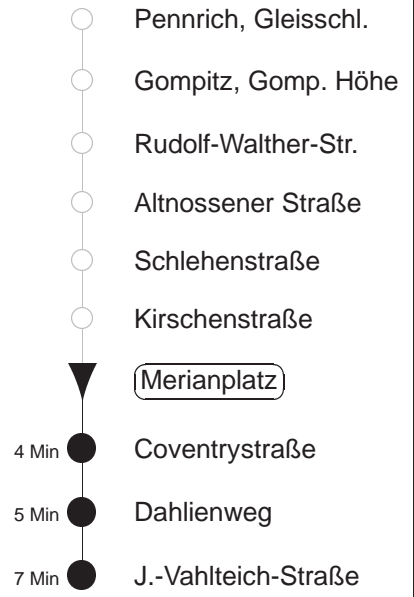

Richtung: **J.-Vahlteich-Straße**

Haltestelle: **Merianplatz**

Stunden	Minuten									
MONTAG bis FREITAG										
4	03	15	34	45						
5	09	19	32	42	49					
6	02	12	18	24	32	39	47	54		
7.....17	02	09	17	24	32	39	47	54		
18	02	09	17	24	32	39	46	53		
19.....21	01	08	16	23	31	38	46	53		
22	01	08	15	22	31	41	51			
23.....0	01	15	31	45						
1	01	15	45	◇						
2.....3	15	45	◇							
SONNABEND										
4.....6	01	15	31	45						
7	01	15	31	49						
8	01	19	31	44	54					
9	01	08	16	23	31	40	48	55		
10.....17	03	10	18	25	33	40	48	55		
18	03	10	18	25	33	40	46	53		
19.....21	01	08	16	23	31	38	46	53		
22	01	08	16	22	31	41	51			
23.....0	01	15	31	45						
1	01	15	45							
2.....3	15	45								
SONN- und FEIERTAG										
4.....7	01	15	31	45						
8	01	15	31	44						
9	01	14	31	38	46	53				
10.....19	01	08	16	23	31	38	46	53		
20	01	08	16	23	31	38	46	53	59	
21	05	14	22	33	43	45				
22.....0	01	15	31	45						
1	01	15								
2.....3	15									

◇ = verkehrt nur in den Nächten vor Samstag, vor Sonntag und vor Feiertag