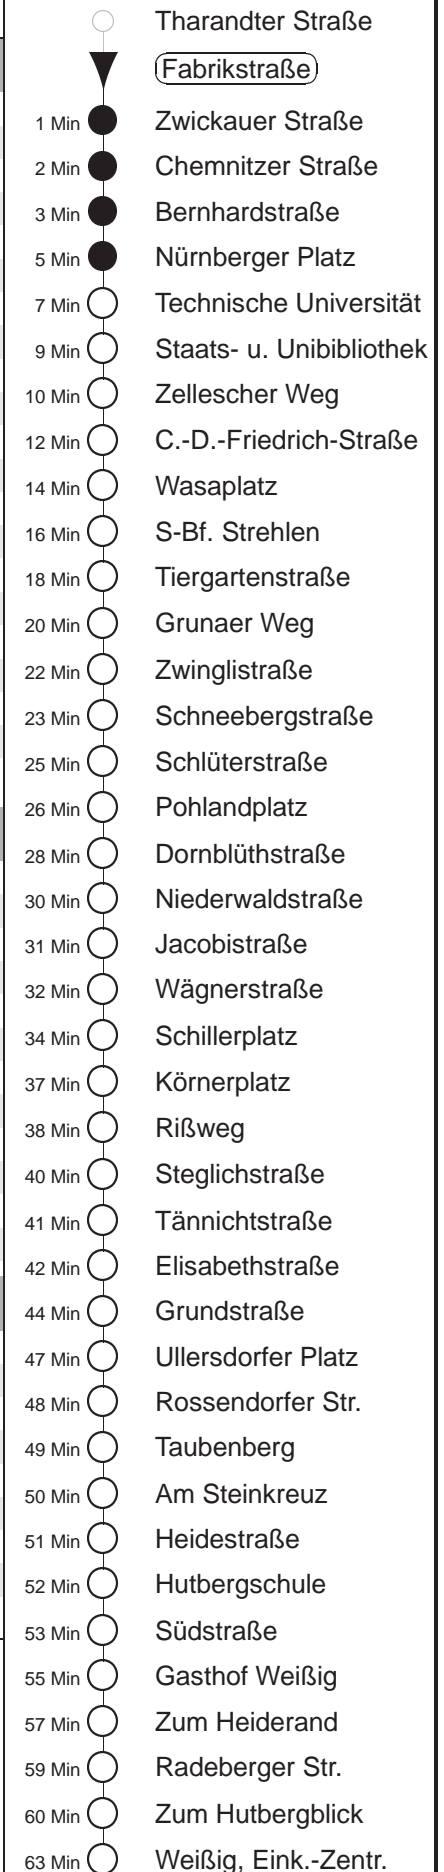

Richtung: **Weißig**

Haltestelle: **Fabrikstraße**

Stunden	Minuten	
<b>MONTAG bis FREITAG</b>		
4	19	47u <sup>⊠</sup>
5	09	31 42 53⊗F
6	03	13⊗F 23 33⊗F 43 53⊗F
7	03	13⊗F 19§G 23 33⊗F 39G 43 49G 53F
8	03	13F 23 33F 43 53F 59§G
9	03	09§G 13F 23 29§G 33F 43 53F
10	03	13F 23 33F 43 49§G 53F
11	03	13F 19§G 23 33F 43 53F
12	03	13F 23 33F 43 49§G 53F
13	03	09§G 13F 23 33⊗F 43 53⊗F
14	03	13⊗F 23 29§G 33⊗F 39§G 43 53⊗F 59§G
15	03	13⊗F 23 33⊗F 43 53⊗F
16	03	13⊗F 23 29§G 33⊗F 43 49§G 53⊗F 59§G
17	03	13⊗F 23 33⊗F 43 53⊗F
18	03	13⊗F 23 30⊗F 39F 54
19	09F	24 39⊗F 54
20	09⊗F	24 39⊗F 54
21	09⊗F	25 40u <sup>⊠</sup> 57 <sup>⊠</sup>
22	08Ⓢ	23G 38Ⓢ 53G
23	08	38u <sup>⊠</sup>
0	08u <sup>⊠</sup>	38u <sup>⊠</sup> 54G
<b>SONNABEND</b>		
5.....6	08Ⓢ	38Ⓢ
7	08Ⓢ	36⊗F 54
8.....9	09⊗F	24 39⊗F 54
10	07⊗F	21 36⊗F 51
11.....16	06⊗F	21 36⊗F 51
17	06⊗F	21 39⊗F 53
18.....20	09⊗F	24 39⊗F 54
21	09⊗F	25 40Ⓢ 57 <sup>⊠</sup>
22	08	23G 38Ⓢ
23	08Ⓢ	38u <sup>⊠</sup>
0	08u <sup>⊠</sup>	38u <sup>⊠</sup>
1	03G	
<b>SONN- und FEIERTAG</b>		
5.....7	08Ⓢ	38Ⓢ
8	08⊗ <sup>⊠</sup>	38⊗F 54
9.....19	09⊗F	24 39⊗F 54
20	09⊗F	19 34F 49
21	05F	22 38Ⓢ 53G
22	08Ⓢ	38Ⓢ
23	08Ⓢ	38u <sup>⊠</sup>
0	08u <sup>⊠</sup>	38u <sup>⊠</sup>
1	01G	

G = ab Tiergartenstraße zum Betriebshof Gruna  
 F = ab Ullersdorfer Platz zum Fernsehturm  
 ⊠ = bis Bühlau, Ullersdorfer Platz  
 u = am Ullersdorfer Pl. Weiterfahrtmögl. n. Weißig u. z. Fernsehturm  
 ⊗ = am Ullersdorfer Platz Weiterfahrtmöglichkeit nach Weißig  
 Ⓢ = am Ullersdorfer Platz Weiterfahrtmöglichkeit zum Fernsehturm  
 § = Studentenshuttle, verkehrt nur zu Vorlesungszeiten