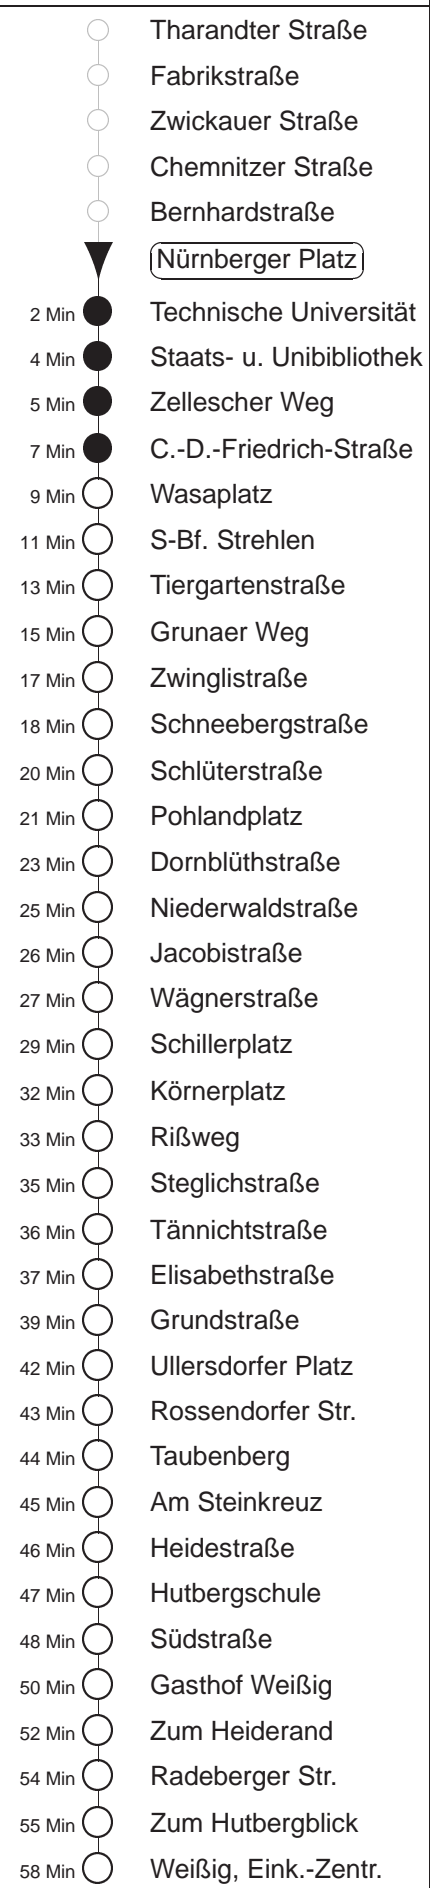

Richtung: **Weißig**

Haltestelle: **Nürnberger Platz**

Stunden	Minuten	
<b>MONTAG bis FREITAG</b>		
4	23	51u <sup>⊠</sup>
5	13	36 47 58⊗F
6	08	18⊗F 28 38⊗F 48 58⊗F
7	08	18⊗F 24§G 28 38⊗F 44G 48 54G 58F
8	08	18F 28 38F 48 58F
9	04§G	08 14§G 18F 28 34§G 38F 48 58F
10	08	18F 28 38F 48 54§G 58F
11	08	18F 24§G 28 38F 48 58F
12	08	18F 28 38F 48 54§G 58F
13	08	14§G 18F 28 38⊗F 48 58⊗F
14	08	18⊗F 28 34§G 38⊗F 44§G 48 58⊗F
15	04§G	08 18⊗F 28 38⊗F 48 58⊗F
16	08	18⊗F 28 34§G 38⊗F 48 54§G 58⊗F
17	04§G	08 18⊗F 28 38⊗F 48 58⊗F
18	08	18⊗F 28 35⊗F 44F 59
19	14F	29 44⊗F 59
20	14⊗F	29 44⊗F 59
21	14⊗F	29 44u <sup>⊠</sup>
22	01 <sup>⊠</sup>	12 <sup>⦿</sup> 27G 42 <sup>⦿</sup> 57G
23	12	42u <sup>⊠</sup>
0	12u <sup>⊠</sup>	42u <sup>⊠</sup> 58G
<b>SONNABEND</b>		
5.....6	12 <sup>⦿</sup>	42 <sup>⦿</sup>
7	12 <sup>⦿</sup>	41⊗F 59
8.....9	14⊗F	29 44⊗F 59
10	12⊗F	26 41⊗F 56
11.....16	11⊗F	26 41⊗F 56
17	11⊗F	26 44⊗F 58
18.....20	14⊗F	29 44⊗F 59
21	14⊗F	29 44 <sup>⦿</sup>
22	01 <sup>⊠</sup>	12 27G 42 <sup>⦿</sup>
23	12 <sup>⦿</sup>	42u <sup>⊠</sup>
0	12u <sup>⊠</sup>	42u <sup>⊠</sup>
1	07G	
<b>SONN- und FEIERTAG</b>		
5.....7	12 <sup>⦿</sup>	42 <sup>⦿</sup>
8	12⊗ <sup>⊠</sup>	42⊗F 59
9.....19	14⊗F	29 44⊗F 59
20	14⊗F	24 39F 54
21	09F	26 42 <sup>⦿</sup> 57G
22	12 <sup>⦿</sup>	42 <sup>⦿</sup>
23	12 <sup>⦿</sup>	42u <sup>⊠</sup>
0	12u <sup>⊠</sup>	42u <sup>⊠</sup>
1	05G	

G = ab Tiergartenstraße zum Betriebshof Gruna  
F = ab Ullersdorfer Platz zum Fernsehturm  
⊠ = bis Bühlau, Ullersdorfer Platz  
u = am Ullersdorfer Pl. Weiterfahrtmögl. n. Weißig u. z. Fernsehturm  
⊗ = am Ullersdorfer Platz Weiterfahrtmöglichkeit nach Weißig  
⦿ = am Ullersdorfer Platz Weiterfahrtmöglichkeit zum Fernsehturm  
§ = Studentenshuttle, verkehrt nur zu Vorlesungszeiten