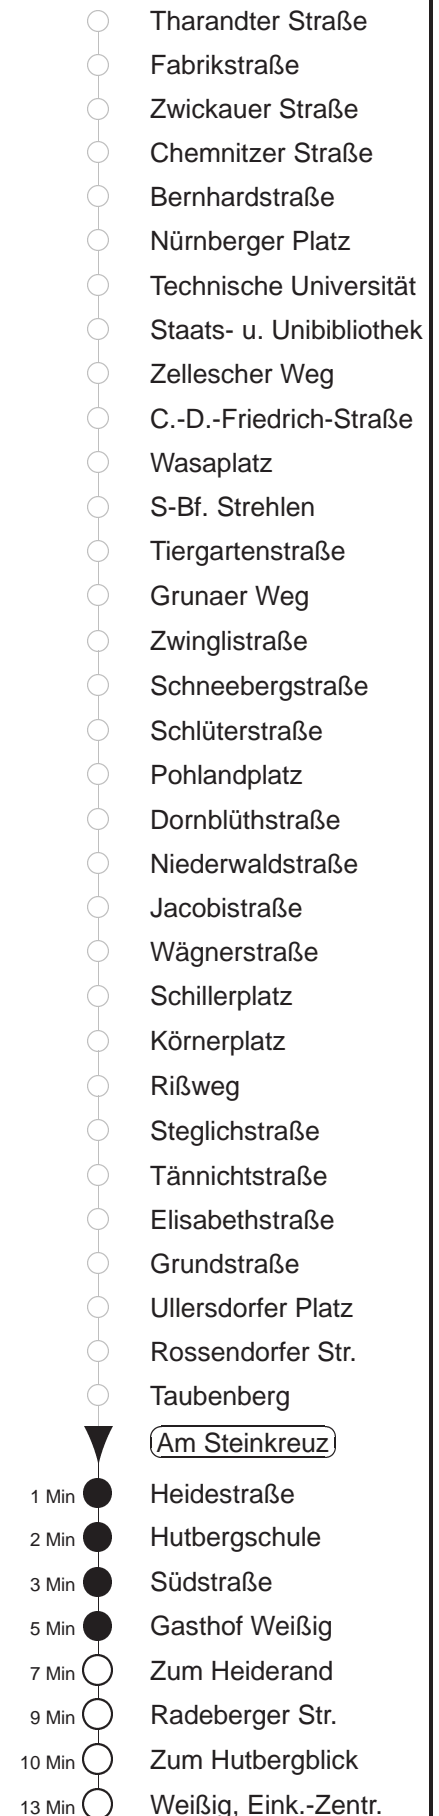

Richtung: **Weißig**

Haltestelle: **Am Steinkreuz**

Stunden	Minuten		
<b>MONTAG bis FREITAG (Ferien, 20.06. bis 02.08.24)</b>			
4	19	40	50N
5	03	20N	38 53N
6	05	18N	24 33N 43 51N
7	03	11N	23 31N 43 51N
8	03	11N	23 31 51
9	12	30	51
10.....13	11	31	51
14	11	23	31 43 51
15.....17	03	11	23 31 43 51
18	03	11	23 31 44 51
19	04	11	23 41
20	10	25	40 55
21	10	25	40 56
22	09	23	23 52
23	22	52	
0	22		
1	01	22	50◇
2	20	50◇	
3	20	50	
<b>SONNABEND</b>			
4	20	50	
5	09N	20	52
6.....7	22	52	
8	09N	23	39 55
9	09	25	39 55
10	09	25	39 56
11.....17	10	26	40 56
18	10	25	40 55
19.....20	09	25	39 55
21	09	25	39 56
22	09	23	23 52
23	22	52	
0	22		
1	01	22	50
2.....3	20	50	
<b>SONN- und FEIERTAG</b>			
4	20	50	
5	20	52	
6.....7	22	52	
8	22	53	
9	06N	24	41 55
10.....20	09	25	39 55
21	07	37	
22	07	22	52
23	22	52	
0	22		
1	01	22	
2	20		
3	20	50	

N = nicht über Südstraße  
◇ = verkehrt nur in den Nächten vor Samstag, vor Sonntag und vor Feiertag