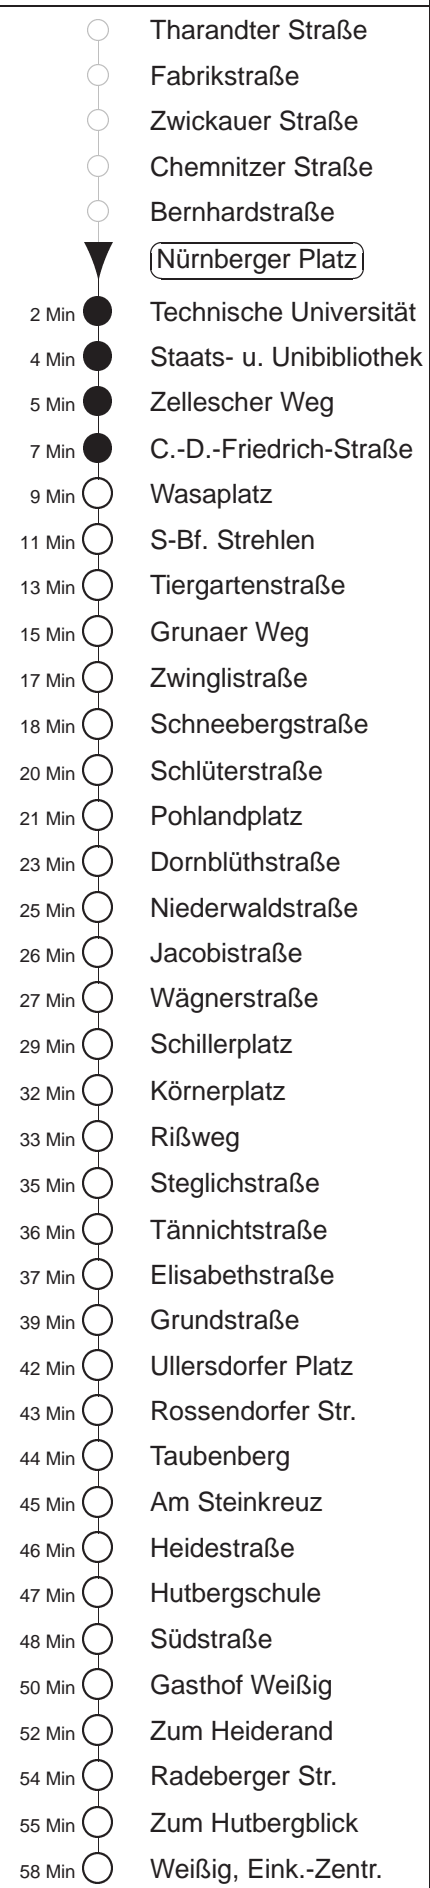

Richtung: **Weißig**

Haltestelle: **Nürnberger Platz**

Stunden	Minuten	
MONTAG bis FREITAG		
4	23	51 ^u [⊠]
5	13	36 47 58 [⊗] F
6	08	18 [⊗] F 28 38 [⊗] F 48 58 [⊗] F
7	08	18 [⊗] F 24 [§] G 28 38 [⊗] F 44G 48 54G 58F
8	08	18F 28 38F 48 58F
9	04 [§] G	08 14 [§] G 18F 28 34 [§] G 38F 48 58F
10	08	18F 28 38F 48 54 [§] G 58F
11	08	18F 24 [§] G 28 38F 48 58F
12	08	18F 28 38F 48 54 [§] G 58F
13	08	14 [§] G 18F 28 38 [⊗] F 48 58 [⊗] F
14	08	18 [⊗] F 28 34 [§] G 38 [⊗] F 44 [§] G 48 58 [⊗] F
15	04 [§] G	08 18 [⊗] F 28 38 [⊗] F 48 58 [⊗] F
16	08	18 [⊗] F 28 34 [§] G 38 [⊗] F 48 54 [§] G 58 [⊗] F
17	04 [§] G	08 18 [⊗] F 28 38 [⊗] F 48 58 [⊗] F
18	08	18 [⊗] F 28 35 [⊗] F 44F 59
19	14 [⊗] F	19G 29 34G 44 [⊗] F 59
20	14 [⊗] F	29 44 [⊗] F 59
21	14 [⊗] F	29 44 ^u [⊠]
22	01 [⊠]	12 [⦿] 27G 42 [⦿] 57G
23	12	42 ^u [⊠]
0	12 ^u [⊠]	42 ^u [⊠] 58G
SONNABEND		
5.....6	12 [⦿]	42 [⦿]
7	12 [⦿]	41 [⊗] F 59
8.....9	14 [⊗] F	29 44 [⊗] F 59
10	12 [⊗] F	26 41 [⊗] F 56
11.....16	11 [⊗] F	26 41 [⊗] F 56
17	11 [⊗] F	26 44 [⊗] F 58
18.....20	14 [⊗] F	29 44 [⊗] F 59
21	14 [⊗] F	29 44 [⦿]
22	01 [⊠]	12 27G 42 [⦿]
23	12 [⦿]	42 ^u [⊠]
0	12 ^u [⊠]	42 ^u [⊠]
1	07G	
SONN- und FEIERTAG		
5.....7	12 [⦿]	42 [⦿]
8	12 [⊗] [⊠]	42 [⊗] F 59
9.....19	14 [⊗] F	29 44 [⊗] F 59
20	14 [⊗] F	24 39F 54
21	09F	26 42 [⦿] 57G
22	12 [⦿]	42 [⦿]
23	12 [⦿]	42 ^u [⊠]
0	12 ^u [⊠]	42 ^u [⊠]
1	05G	

G = ab Tiergartenstraße zum Betriebshof Gruna
F = ab Ullersdorfer Platz zum Fernsehturm
⊠ = bis Bühlau, Ullersdorfer Platz
u = am Ullersdorfer Pl. Weiterfahrtmögl. n. Weißig u. z. Fernsehturm
⊗ = am Ullersdorfer Platz Weiterfahrtmöglichkeit nach Weißig
⦿ = am Ullersdorfer Platz Weiterfahrtmöglichkeit zum Fernsehturm
§ = Studentenshuttle, verkehrt nur zu Vorlesungszeiten