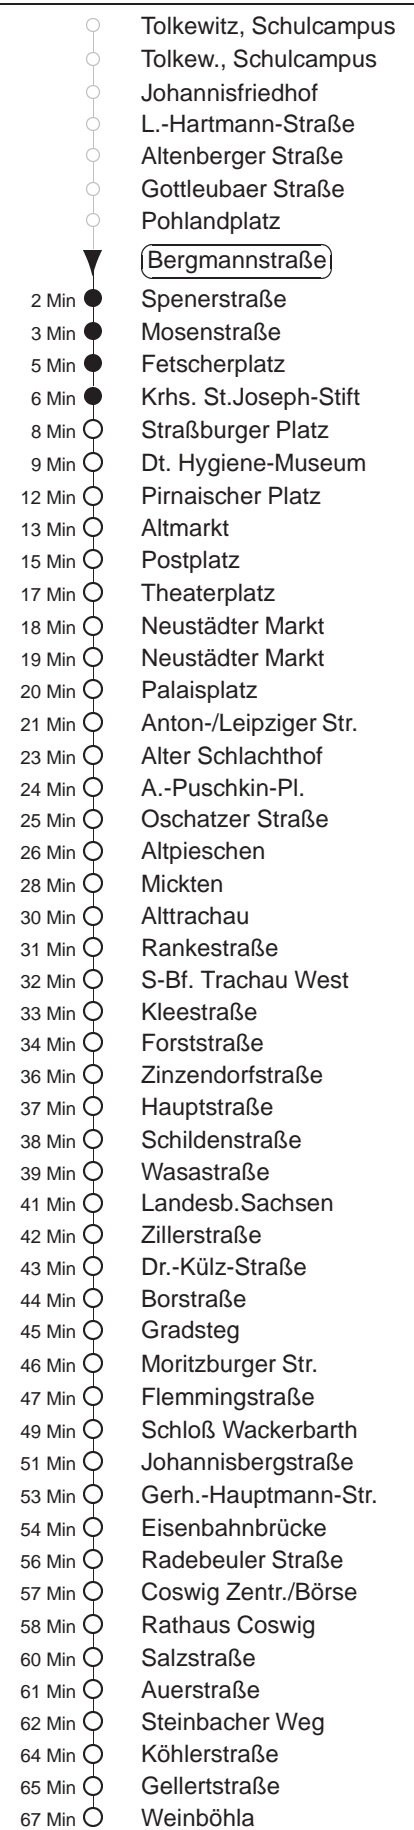

Richtung: **Weinböhlen**

Haltestelle: **Bergmannstraße**

Stunden	Minuten	
MONTAG bis FREITAG		
4	28R	57R
5	15	34R 53
6	12	22 32R 42R 52
7.....17	02R	12R 22 32R 42R 52
18	02R	12R 22 32R 42R 53
19	08R	23 39R 54
20	09R	24 39R 54
21	09R	24● 37 54●
22	09R	28 58R
23	28	58R
0.....2	28	58◇◇●
3	28	58◇●
SONNABEND		
4.....5	28	58R
6	28	58
7	28	57R
8	27R	54
9	09R	23 38R 53
10.....17	03R	13R 23 33R 43R 53
18	08R	13Tr 23 38R 54
19.....20	09R	24 39R 54
21	09R	24● 37 54●
22	09R	28 58R
23	28	58R
0.....3	28	58●
SONN- und FEIERTAG		
4.....6	28	58R
7	28	58
8	28	57R
9	27R	54
10.....19	09R	24 39R 54
20	09R	24 39R 53
21	10R	28 58R
22.....23	28	58R
0.....2	28	58◇◇●
3	28	58◇●

R = bis Radebeul West, Flemmingstr.
 Tr = ab Anton-/Leipziger Straße zum Btf.Trachenberge
 ● = ab Hst. Forststraße zur Schleife Radebeul Ost
 ◇ = verkehrt nur in den Nächten vor Samstag, vor Sonntag und vor Feiertag