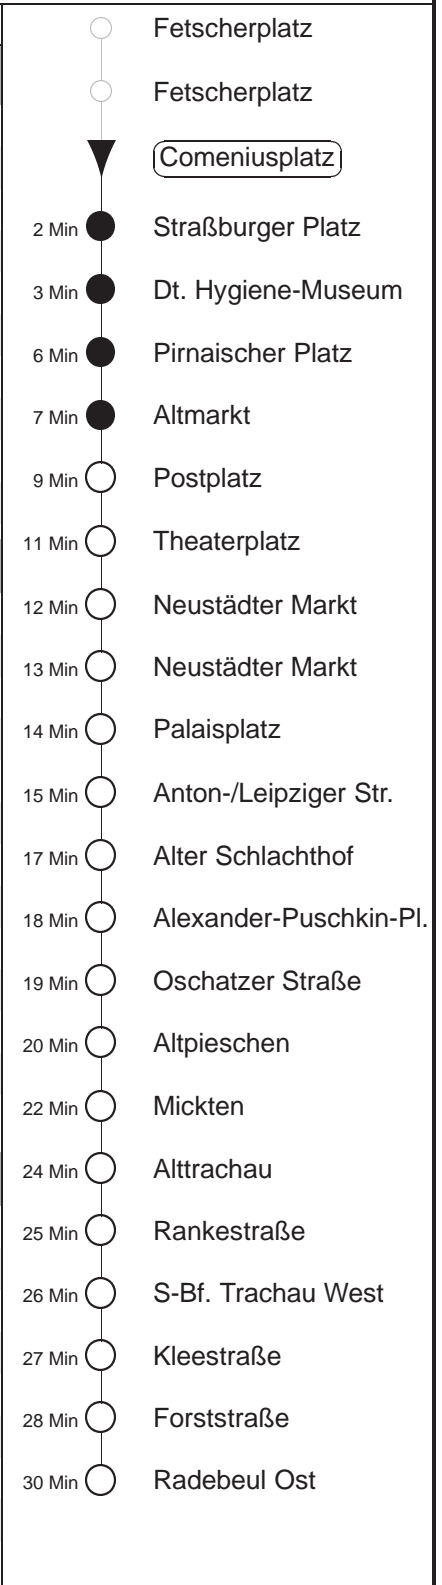

Richtung: **Weinböhlen**

Haltestelle: **Comeniusplatz**

Stunden	Minuten	
MONTAG bis FREITAG (Ferien, 20.06. bis 02.08.24)		
4	03W	33W
5	03W	21W 39R 53W
6	03R	13W 23W 33R 44R 54W
7.....18	04R	14R 24W 34R 44R 54W
19	04O	14R 28W 43R 58W
20	13R	28W 43R 58W
21	13R	28O 43W 58O
22	13R	33W
23.....0	03R	33W
1.....3	03O	33W
SONNABEND		
4	03O	33W
5.....6	03R	33W
7	03W	33W
8	03W	33W 58W
9	13R	28W 43R 57W
10	04R	13R 23W 33R 43R 53W
11.....17	03R	13R 23W 33R 43R 53W
18	03O	13R 23W 33O 43R 58W
19.....20	13R	28W 43R 58W
21	13R	28O 43W 58O
22	13R	33W
23.....0	03R	33W
1.....3	03O	33W
SONN- und FEIERTAG		
4	03O	33W
5.....7	03R	33W
8	03W	33W
9	03W	33W 58W
10.....20	13R	28W 43R 58W
21	13R	33W 43Tr
22	03R	13Tr 33W
23.....0	03R	33W
1.....3	03O	33W

W = an der Haltestelle Forststraße Umstieg zum Ersatzbus nach Weinböhlen,
 Straßenbahn verkehrt bis Gleisschleife Radebeul Ost
 Tr = ab Anton-/Leipziger Straße zum Bf.Trachenberge
 R = an der Haltestelle Forststraße Umstieg zum Ersatzbus nach Radebeul West,
 Straßenbahn verkehrt bis Gleisschleife Radebeul Ost
 O = ab Hst. Forststraße zur Schleife Radebeul Ost
 O = verkehrt nur in den Nächten vor Samstag, vor Sonntag und vor Feiertag