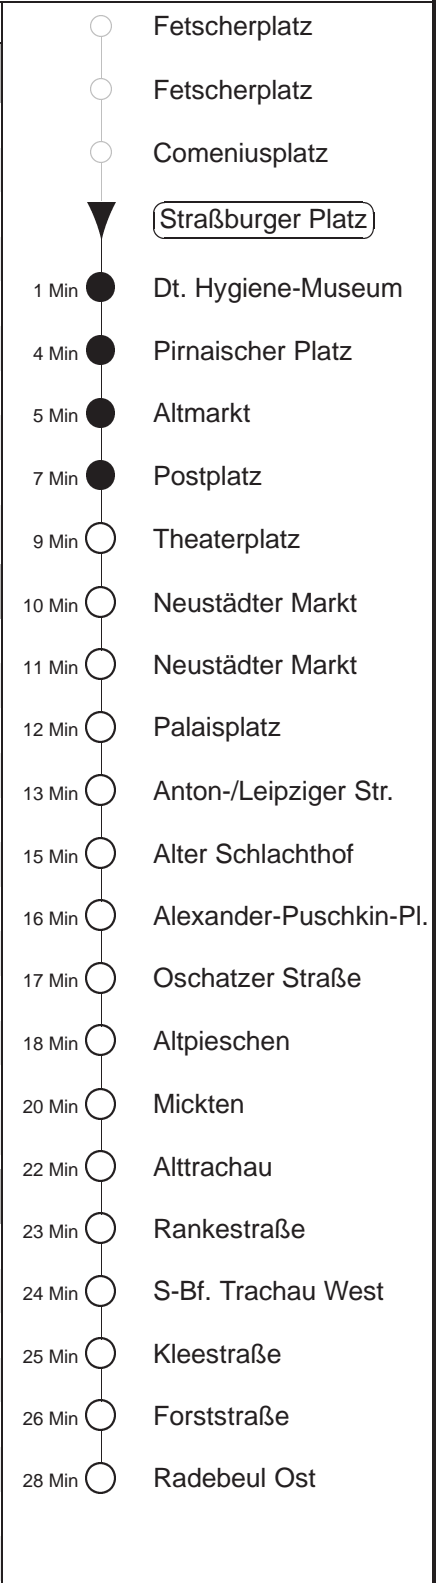

Richtung: **Weinböhlen** Haltestelle: **Straßburger Platz**

Stunden	Minuten	
MONTAG bis FREITAG (Ferien, 20.06. bis 02.08.24)		
4	05W	35W
5	05W	23W 41R 55W
6	05R	15W 25W 35R 46R 56W
7.....18	06R	16R 26W 36R 46R 56W
19	06●	16R 30W 45R
20	00W	15R 30W 45R
21	00W	15R 30● 45W
22	00●	15R 35W
23.....0	05R	35W
1.....3	05◇●	35W
SONNABEND		
4	05●	35W
5.....6	05R	35W
7.....8	05W	35W
9	00W	15R 30W 45R 59W
10	06R	15R 25W 35R 45R 55W
11.....17	05R	15R 25W 35R 45R 55W
18	05●	15R 25W 35● 45R
19.....20	00W	15R 30W 45R
21	00W	15R 30● 45W
22	00●	15R 35W
23.....0	05R	35W
1.....3	05●	35W
SONN- und FEIERTAG		
4	05●	35W
5.....7	05R	35W
8.....9	05W	35W
10.....20	00W	15R 30W 45R
21	00W	15R 35W 45Tr
22	05R	15Tr 35W
23.....0	05R	35W
1.....3	05◇●	35W

W = an der Haltestelle Forststraße Umstieg zum Ersatzbus nach Weinböhlen,
 Straßenbahn verkehrt bis Gleisschleife Radebeul Ost
 Tr = ab Anton-/Leipziger Straße zum Bf.Trachenberge
 R = an der Haltestelle Forststraße Umstieg zum Ersatzbus nach Radebeul West,
 Straßenbahn verkehrt bis Gleisschleife Radebeul Ost
 ● = ab Hst. Forststraße zur Schleife Radebeul Ost
 ◇ = verkehrt nur in den Nächten vor Samstag, vor Sonntag und vor Feiertag