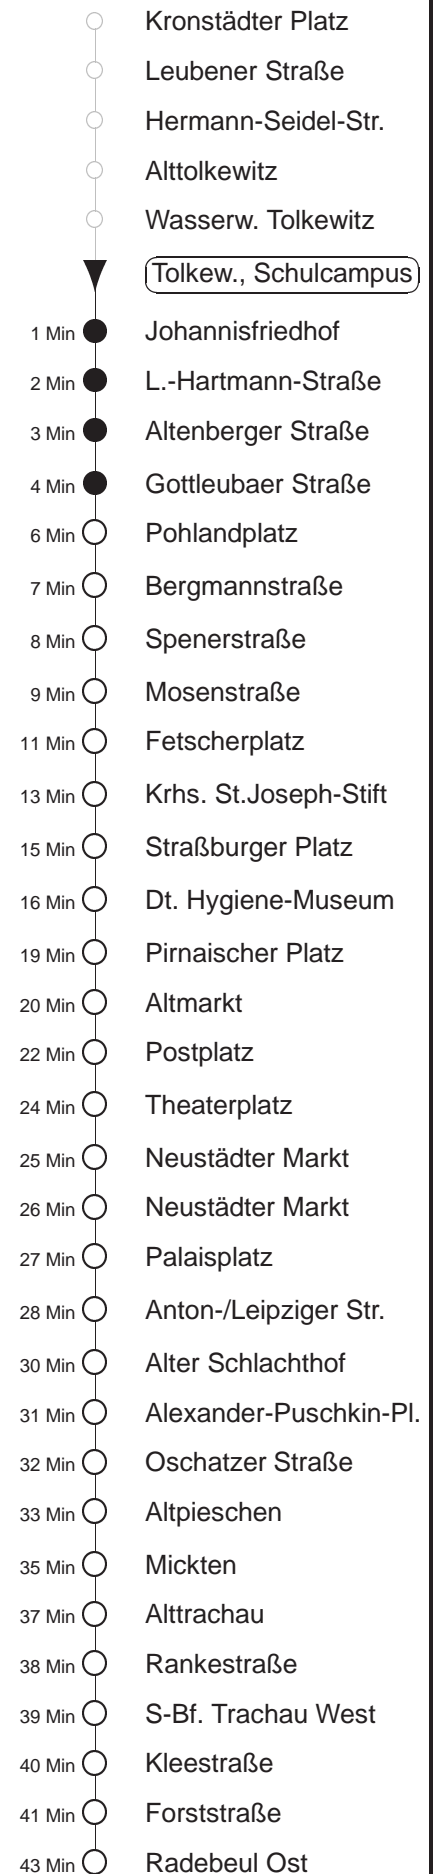

Richtung: **Weinböhlen** Haltestelle: **Tolkewitz, Schulcampus**

Stunden	Minuten	
MONTAG bis FREITAG		
4	22W	51W
5	09W	28 ^R 46W
6	04W	14W 24 ^R 34 ^R 44W 54 ^R
7.....17	04 ^R	14W 24 ^R 34 ^R 44W 54 ^R
18	04 ^R	14W 24 ^R 34 ^R 46W
19	01 ^R	16W 27Tr 32 ^R 47W
20	02 ^R	17W 32 ^R 47W
21	02 ^R	17● 32W 47●
22	02 ^R	22W 52 ^R
23	22W	52 ^R
0.....2	22W	52◇●
3	22W	52W
SONNABEND		
4.....5	22W	52 ^R
6	22W	52W
7	22W	51W
8	21W	47W
9	02 ^R	16W 31 ^R 46W 56 ^R
10.....16	06 ^R	16W 26 ^R 36 ^R 46W 56 ^R
17	06 ^R	16W 26 ^R 36 ^R 46W 56Tr
18	01 ^R	16W 26Tr 31 ^R 47W 57Tr
19.....20	02 ^R	17W 32 ^R 47W
21	02 ^R	17● 32W 47●
22	02 ^R	22W 52 ^R
23	22W	52 ^R
0.....2	22W	52●
3	22W	52W
SONN- und FEIERTAG		
4.....5	22W	52 ^R
6.....7	22W	52W
8	22W	51W
9	21W	47W
10.....20	02 ^R	17W 32 ^R 47W
21	04 ^R	22W 35Tr 52 ^R
22	05Tr	22W 52 ^R
23	22W	52 ^R
0	22W	35Tr 52◇●
1.....2	22W	52◇●
3	22W	52W

W = an der Haltestelle Forststraße Umstieg zum Ersatzbus nach Weinböhlen, Straßenbahn verkehrt bis Gleisschleife Radebeul Ost
 Tr = ab Anton-/Leipziger Straße zum Bf.Trachenberge
^R = an der Haltestelle Forststraße Umstieg zum Ersatzbus nach Radebeul West, Straßenbahn verkehrt bis Gleisschleife Radebeul Ost
 ● = ab Hst. Forststraße zur Schleife Radebeul Ost
 ◇ = verkehrt nur in den Nächten vor Samstag, vor Sonntag und vor Feiertag