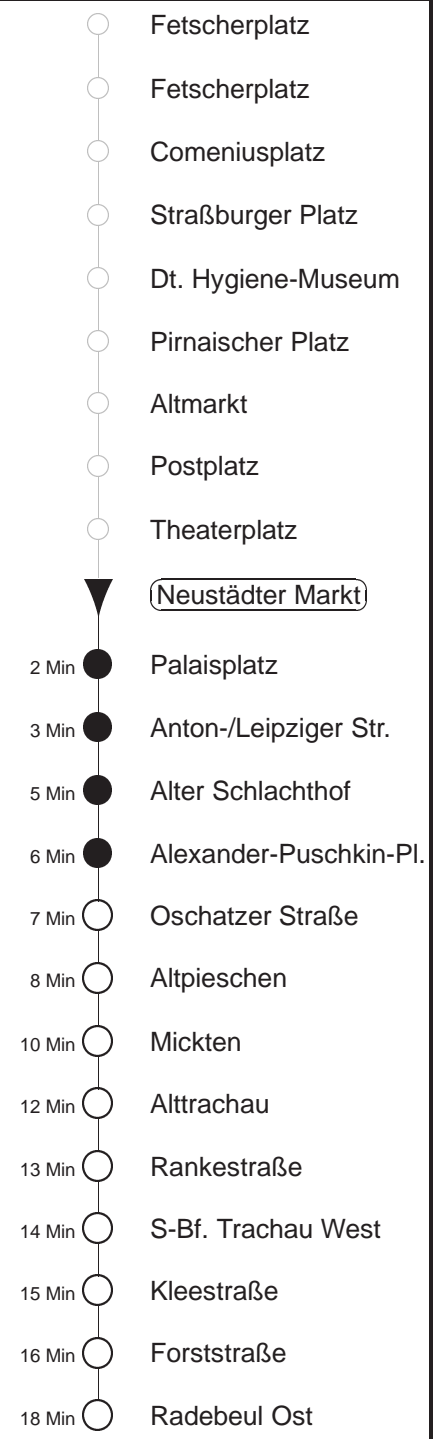

Richtung: **Weinböhlen**

Haltestelle: **Neustädter Markt**

Stunden	Minuten	
MONTAG bis FREITAG		
4	19W	49W
5	19W	33W 51R
6	06W	16R 26W 36W 46R 56R
7.....18	07W	17R 27R 37W 47R 57R
19	07W	17● 27R 41W 55R
20	10W	25R 40W 55R
21	10W	25R 40● 55W
22	10●	25R 49W 59F●
23	19R	29F● 49W 59F●
0	19R	49W
1.....3	19◇●	49W
SONNABEND		
4	19●	49W
5.....6	19R	49W
7	19W	49W
8	19W	49W 56R
9	10W	25R 41W 56R
10	11W	21R 31R 41W 51R
11.....17	01R	11W 21R 31R 41W 51R
18	01R	11W 26R 41W 56R
19.....20	10W	25R 40W 55R
21	10W	25R 40● 55W
22	10●	25R 40● 51W
23	06●	21R 36● 51W
0	19R	49W
1.....3	19●	49W
SONN- und FEIERTAG		
4	19●	49W
5.....7	19R	49W
8.....9	19W	49W
10.....20	10W	25R 40W 55R
21	10W	25R 49W
22.....0	19R	49W
1.....3	49W	

F = verkehrt nur am Freitag, 23.08.24
W = an der Haltestelle Forststraße Umstieg zum Ersatzbus nach Weinböhlen, Straßenbahn verkehrt bis Gleisschleife Radebeul Ost
R = an der Haltestelle Forststraße Umstieg zum Ersatzbus nach Radebeul West, Straßenbahn verkehrt bis Gleisschleife Radebeul Ost
● = ab Hst. Forststraße zur Schleife Radebeul Ost
◇ = verkehrt nur in den Nächten vor Samstag, vor Sonntag und vor Feiertag