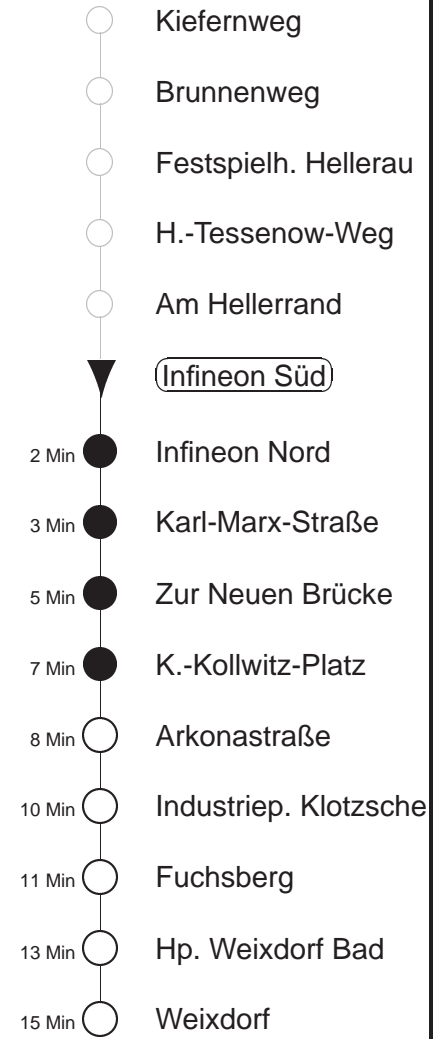

Richtung: <b>Weixdorf</b>		Haltestelle: <b>Infineon Süd</b>	
Stunden	Minuten		
<b>DIENSTAG, 09.07. bis FREITAG, 12.07.24</b>			
<b>3</b>	59		
<b>4</b>	19	32	46
<b>5</b>	06	26	36 46 56
<b>6</b>	05	14	23 33 43 53
<b>7.....18</b>	03	13	23 33 43 53
<b>19</b>	03	13	23 34 49
<b>20.....21</b>	04	19	34 49
<b>22</b>	04	19	36 51
<b>23</b>	06	26	56
<b>0</b>	26	56	
<b>1</b>	26	49	◇
<b>2</b>	19	49	◇
<b>3</b>	19		
<b>SONNABEND, 13.07.24</b>			
<b>3</b>	49		
<b>4</b>	19	56	
<b>5.....6</b>	26	56	
<b>7</b>	19	29	49
<b>8.....21</b>	04	19	34 49
<b>22</b>	04	19	36 51
<b>23</b>	06	26	56
<b>0</b>	26	56	
<b>1</b>	26	49	
<b>2.....3</b>	19	49	
<b>SONNTAG, 14.07.24</b>			
<b>4</b>	19	56	
<b>5.....7</b>	26	56	
<b>8</b>	19	29	49
<b>9</b>	02	19	34 49
<b>10.....20</b>	04	19	34 49
<b>21</b>	04	19	36 51
<b>22</b>	06	26	56
<b>23.....0</b>	26	56	
<b>1</b>	26		
<b>2.....3</b>	19		

◇ = verkehrt nur in den Nächten vor Samstag, vor Sonntag und vor Feiertag