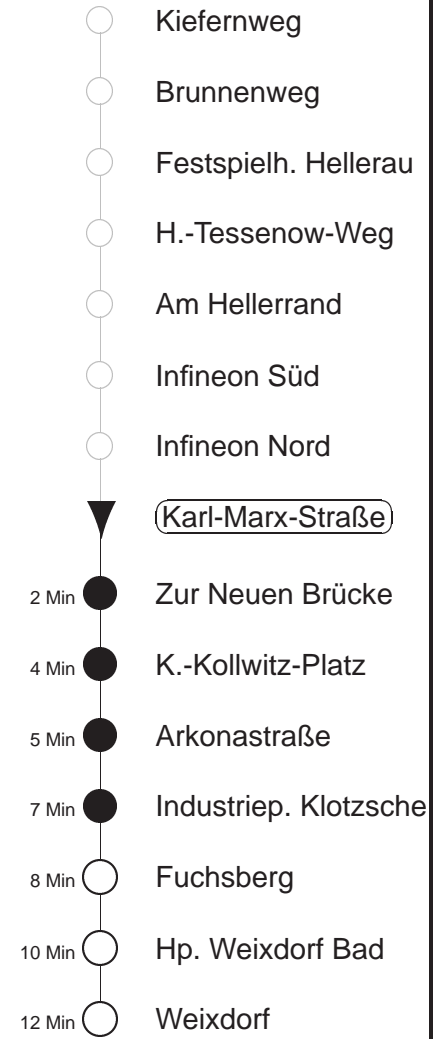

Richtung: Weixdorf		Haltestelle: Karl-Marx-Straße	
Stunden	Minuten		
DIENSTAG, 09.07. bis FREITAG, 12.07.24			
4	02 22 35 49		
5	09 29 39 49 59		
6	08 17 26 36 46 56		
7.....18	06 16 26 36 46 56		
19	06 16 26 37 52		
20.....21	07 22 37 52		
22	07 22 39 54		
23	09 29 59		
0	29 59		
1	29 52◊		
2	22 52◊		
3	22		
SONNABEND, 13.07.24			
3	52		
4	22 59		
5.....6	29 59		
7	22 32 52		
8.....21	07 22 37 52		
22	07 22 39 54		
23	09 29 59		
0	29 59		
1	29 52		
2.....3	22 52		
SONNTAG, 14.07.24			
4	22 59		
5.....7	29 59		
8	22 32 52		
9	05 22 37 52		
10.....20	07 22 37 52		
21	07 22 39 54		
22	09 29 59		
23.....0	29 59		
1	29		
2.....3	22		

◊ = verkehrt nur in den Nächten vor Samstag, vor Sonntag und vor Feiertag