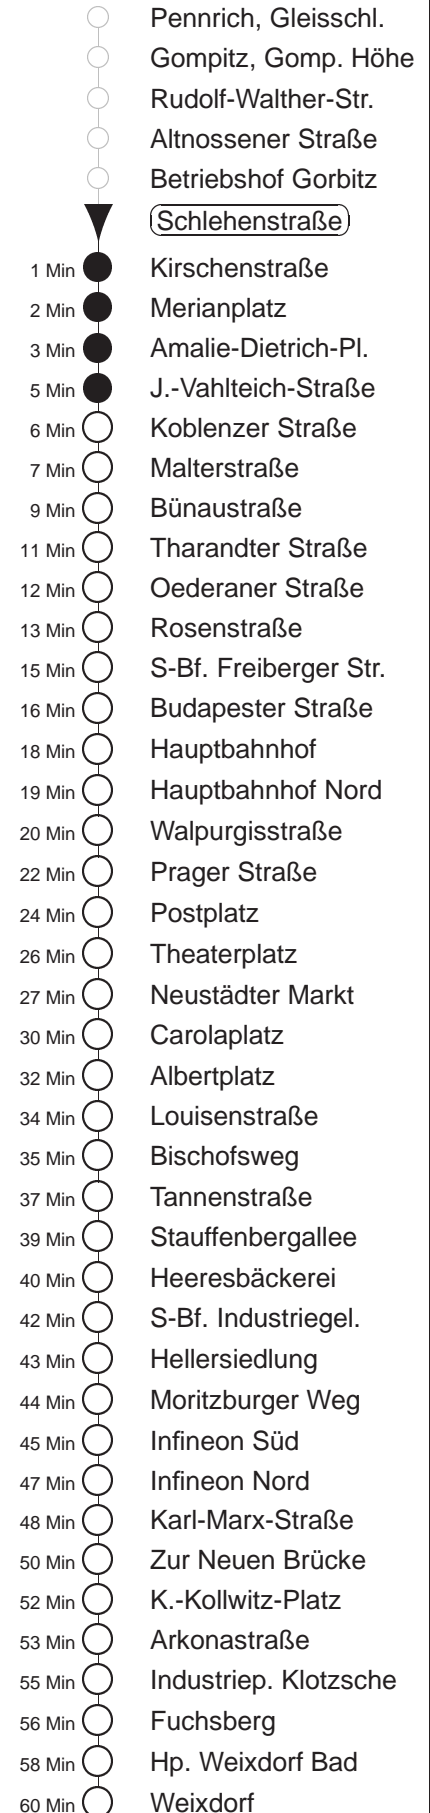

Richtung: **Weixdorf**

Haltestelle: **Schlehenstraße**

Stunden	Minuten					
MONTAG bis FREITAG						
4	07	27	37	57		
5	17	37	47	57		
6.....18	09	19	29	39	49	59
19.....21	10	25	40	55		
22	10	32				
23	02	32				
0	02	32	54	◇		
1.....2	24	54	◇			
3	24					
SONNABEND						
4	07	32				
5.....7	02	32				
8	01	26	40	55		
9	10	25	39	49	59	
10.....16	09	19	29	39	49	59
17	09	19	29	40	55	
18.....21	10	25	40	55		
22	10	32				
23	02	32				
0	02	32	54			
1.....2	24	54				
3	24					
SONN- und FEIERTAG						
4.....7	02	32				
8	02	31				
9	01	25	40	55		
10.....19	10	25	40	55		
20	10	25	41	56		
21	11	32				
22.....0	02	32				
1.....3	24					

◇ = verkehrt nur in den Nächten vor Samstag, vor Sonntag und vor Feiertag