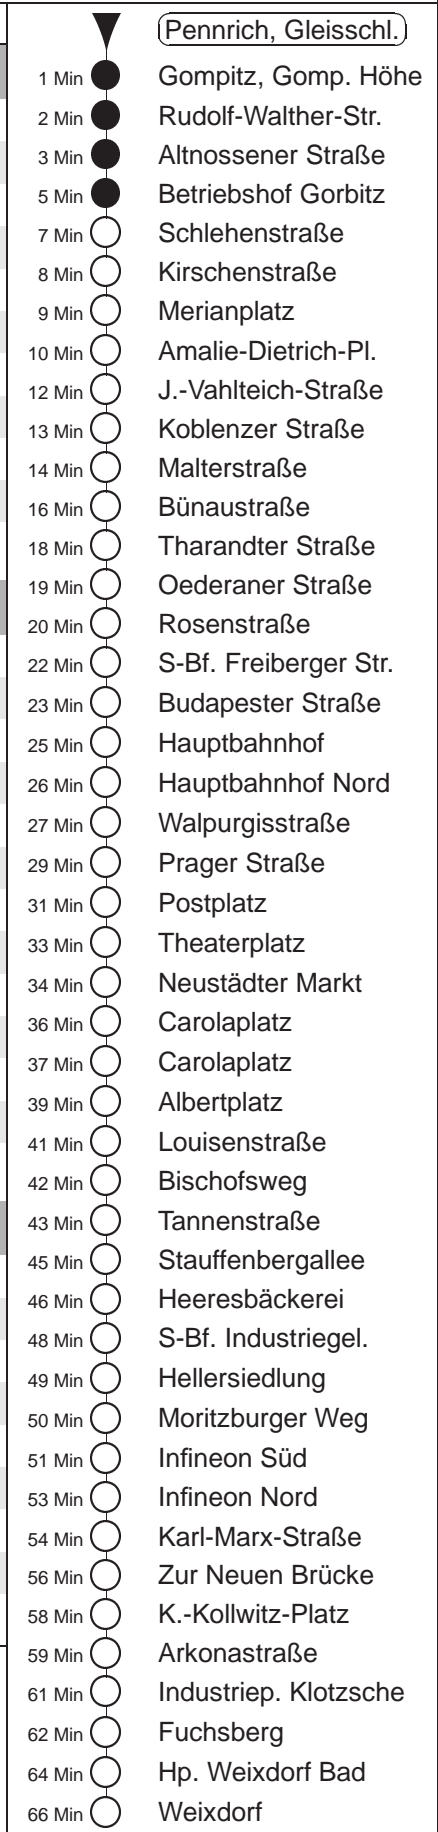

Richtung: **Weixdorf** Haltestelle: **Pennrich, Gleisschleife**

Stunden	Minuten					
MONTAG bis FREITAG						
3	57					
4	32	54				
5	14	34	52			
6	12	22	32	42	52	
7.....18	02	12	22	32	42	52
19.....21	03	18	33	48		
22	01	26	56			
23	26	56				
0	26	48◇#				
1.....2	18#	48◇#				
3	15U	56				
SONNABEND						
4.....7	26	56				
8	18	33	48			
9	01	16	31	46		
10	06	26	36	46	56	
11.....16	06	16	26	36	46	56
17	06	16	26	36	46	
18	01	16	33	48		
19.....21	03	18	33	48		
22	01	26	56			
23	26	56				
0	26	48#				
1.....2	18#	48#				
3	15U	56				
SONN- und FEIERTAG						
4.....8	26	56				
9	18	33	48			
10.....19	03	18	33	48		
20	03	18	35	50		
21	05	26	56			
22.....23	26	56				
0	26	48◇#				
1.....2	18#	48◇#				
3	15U					

= zwischen S-Bf. Freiburger Str. und Postplatz über Freiburger Straße, Postplatz, Gleisschleife Webergasse, Postplatz
 U = bis Wölfnitz, an der Hst. Btf. Gorbitz Umstieg zu aüsrückender Li. 7 möglich.
 ◇ = verkehrt nur in den Nächten vor Samstag, vor Sonntag und vor Feiertag