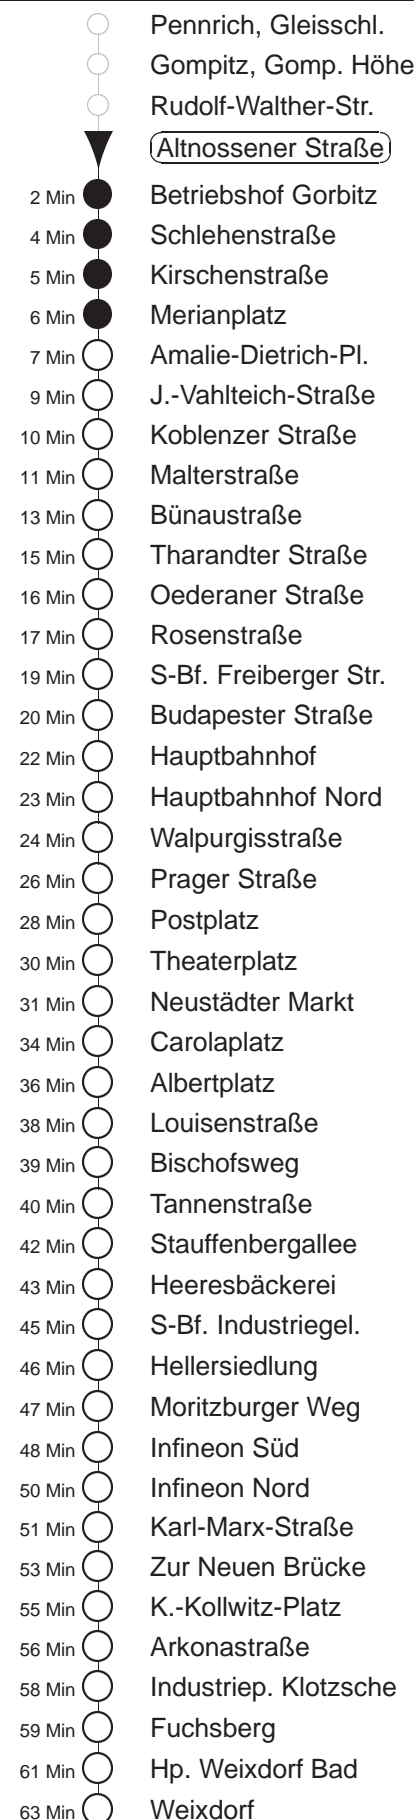

Richtung: Weixdorf		Haltestelle: Altnossener Straße	
Stunden	Minuten		
MONTAG bis FREITAG			
4	00	35	57
5	17	37	55
6	15	25	35 45 55
7.....18	05	15	25 35 45 55
19.....21	06	21	36 51
22	04	29	59
23	29	59	
0	29	51	◆#
1.....2	21#	51	◆#
3	18U	59	
SONNABEND			
4.....7	29	59	
8	21	36	51
9	04	19	34 49
10	09	29	39 49 59
11.....16	09	19	29 39 49 59
17	09	19	29 39 49
18	04	19	36 51
19.....21	06	21	36 51
22	04	29	59
23	29	59	
0	29	51	#
1.....2	21#	51	#
3	18U	59	
SONN- und FEIERTAG			
4.....8	29	59	
9	21	36	51
10.....19	06	21	36 51
20	06	21	38 53
21	08	29	59
22.....23	29	59	
0	29	51	◆#
1.....2	21#	51	◆#
3	18U		

= zwischen S-Bf. Freiburger Str. und Postplatz über Freiburger Straße, Postplatz, Gleisschleife Webergasse, Postplatz
 U = bis Wölfnitz, an der Hst. Btf. Gorbitz Umstieg zu aüsrückender Li. 7 möglich.
 ◆ = verkehrt nur in den Nächten vor Samstag, vor Sonntag und vor Feiertag