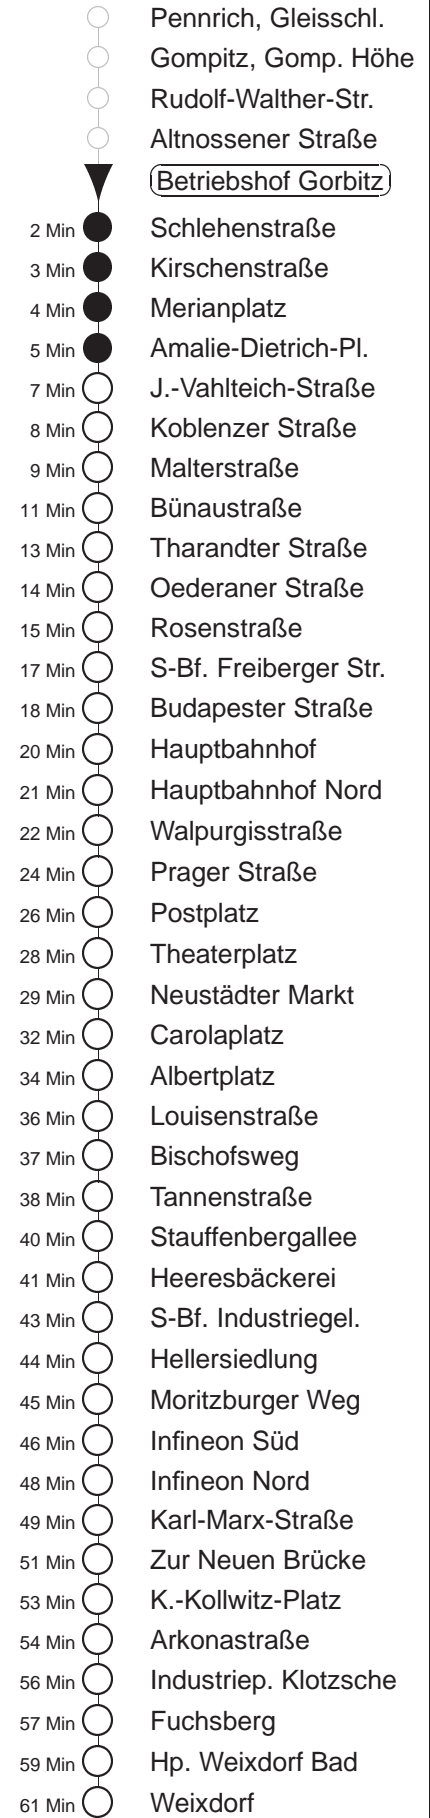

Richtung: Weixdorf		Haltestelle: Betriebshof Gorbitz	
Stunden	Minuten		
MONTAG bis FREITAG			
4	01	23	36 59
5	19	39	47 57
6.....18	07	17	27 37 47 57
19.....21	08	23	38 53
22	06	30	
23	00	30	
0	00	30	52◊#
1.....2	22#	52◊#	
3	22#	41	
SONNABEND			
4.....6	00	30	
7	00	30	51
8	01	23	38 53
9	06	21	36 51
10.....17	01	11	21 31 41 51
18	06	21	38 53
19.....21	08	23	38 53
22	06	30	
23	00	30	
0	00	30	52#
1.....2	22#	52#	
3	22#		
SONN- und FEIERTAG			
4.....7	00	30	
8	00	31	
9	01	23	38 53
10.....19	08	23	38 53
20	08	23	39 54
21	09	30	
22.....23	00	30	
0	00	30	52◊#
1.....2	22#	52◊#	
3	22#	41	

= zwischen S-Bf. Freiburger Str. und Postplatz über Freiburger Straße, Postplatz, Gleisschleife Webergasse, Postplatz
 ◊ = verkehrt nur in den Nächten vor Samstag, vor Sonntag und vor Feiertag