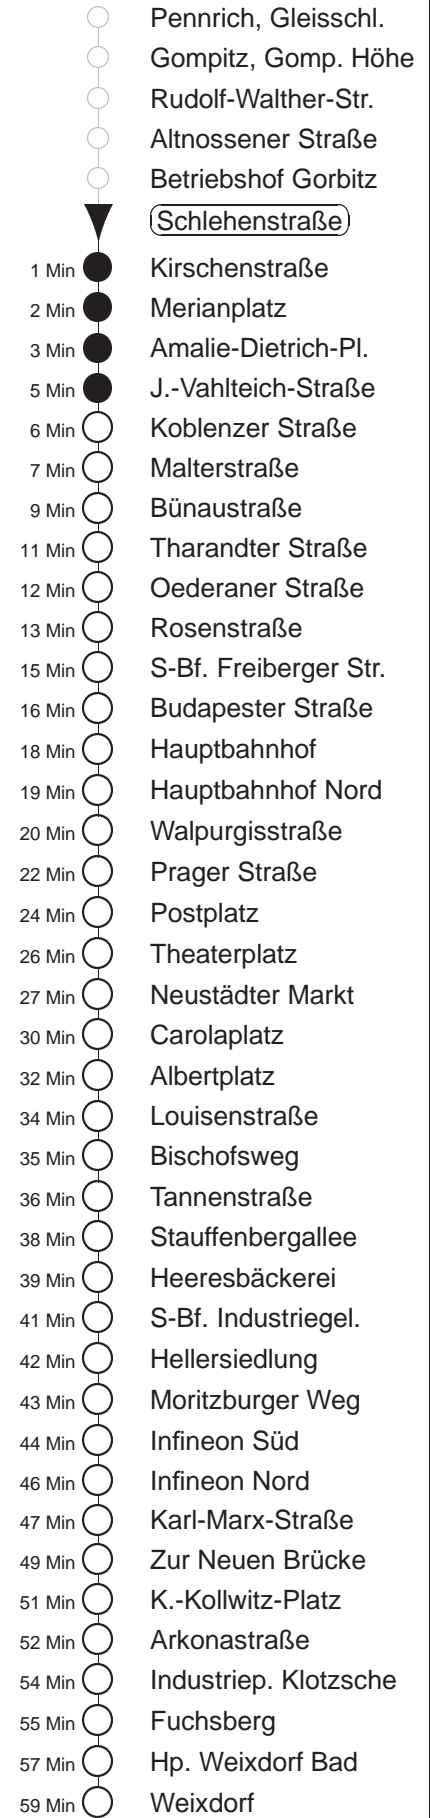

Richtung: Weixdorf		Haltestelle: Schlehenstraße	
Stunden	Minuten		
MONTAG bis FREITAG			
4	03	25	38
5	01	21	41 49 59
6.....18	09	19	29 39 49 59
19.....21	10	25	40 55
22	08	32	
23	02	32	
0	02	32	54◇#
1.....2	24#	54◇#	
3	24#	43	
SONNABEND			
4.....6	02	32	
7	02	32	53
8	03	25	40 55
9	08	23	38 53
10.....17	03	13	23 33 43 53
18	08	23	40 55
19.....21	10	25	40 55
22	08	32	
23	02	32	
0	02	32	54#
1.....2	24#	54#	
3	24#		
SONN- und FEIERTAG			
4.....7	02	32	
8	02	33	
9	03	25	40 55
10.....19	10	25	40 55
20	10	25	41 56
21	11	32	
22.....23	02	32	
0	02	32	54◇#
1.....2	24#	54◇#	
3	24#	43	

= zwischen S-Bf. Freiburger Str. und Postplatz über Freiburger Straße, Postplatz, Gleisschleife Webergasse, Postplatz
 ◇ = verkehrt nur in den Nächten vor Samstag, vor Sonntag und vor Feiertag