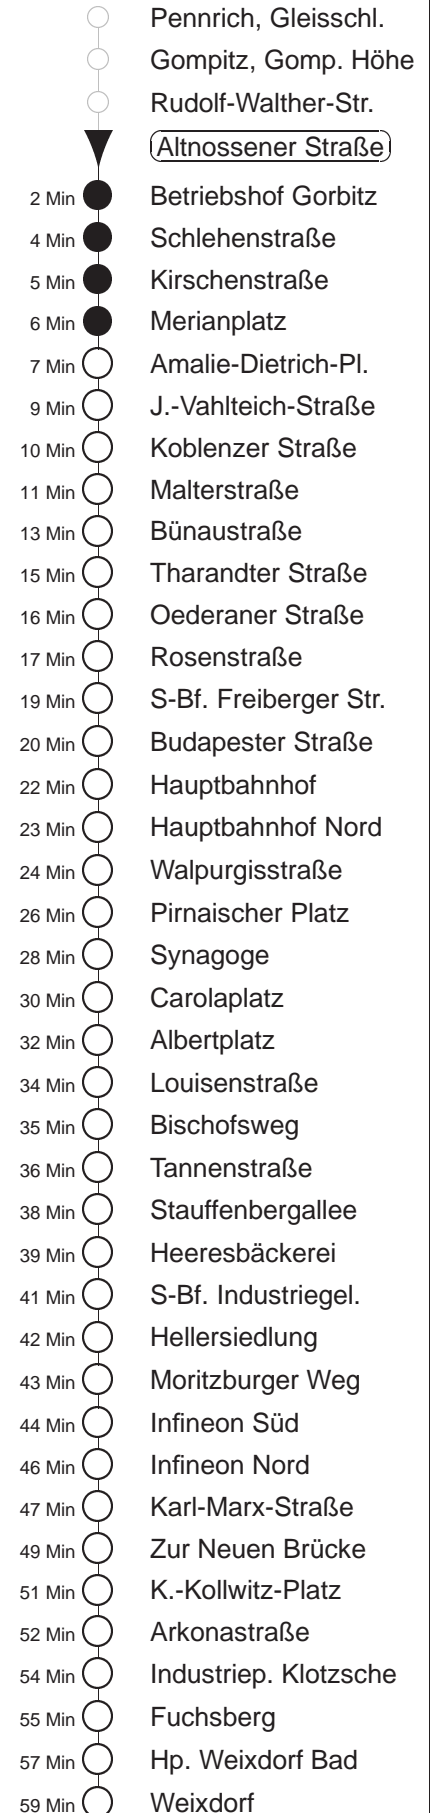

Richtung: **Weixdorf** Haltestelle: **Altnossener Straße**

Stunden	Minuten					
MONTAG bis FREITAG						
4	05	37	53			
5	13	33	53			
6	03	24	34	44	54	
7.....17	04	14	24	34	44	54
18	04	14	24	34	44	55
19	10	25	41	56		
20.....21	11	26	41	56		
22	08	35				
23	05	35				
0	05	35	51	⬠	Ⓟ	
1.....2	21	Ⓟ	51	⬠	Ⓟ	
3	18	U				
SONNABEND						
4.....7	05	35				
8	03	33	55			
9	10	25	39	49		
10	09	19	39	49	59	
11.....16	09	19	29	39	49	59
17	09	19	29	40	55	
18	10	25	41	56		
19.....21	11	26	41	56		
22	08	35				
23	05	35				
0	05	35	51	Ⓟ		
1.....2	21	Ⓟ	51	Ⓟ		
3	18	U				
SONN- und FEIERTAG						
4.....7	05	35				
8	05	33				
9	03	26	41	56		
10.....19	11	26	41	56		
20	11	26	43	58		
21	10	35				
22.....23	05	35				
0	05	35	51	⬠	Ⓟ	
1.....2	21	Ⓟ	51	⬠	Ⓟ	
3	18	U				

U = bis Wölfnitz, an der Hst. Btf. Gorbitz Umstieg zu aüsrückender Li. 7 möglich.
 Ⓟ = zwischen S-Bf. Freiburger Str. und Pirnaischer Platz über Freiburger Straße, Postplatz
 ⬠ = verkehrt nur in den Nächten vor Samstag, vor Sonntag und vor Feiertag