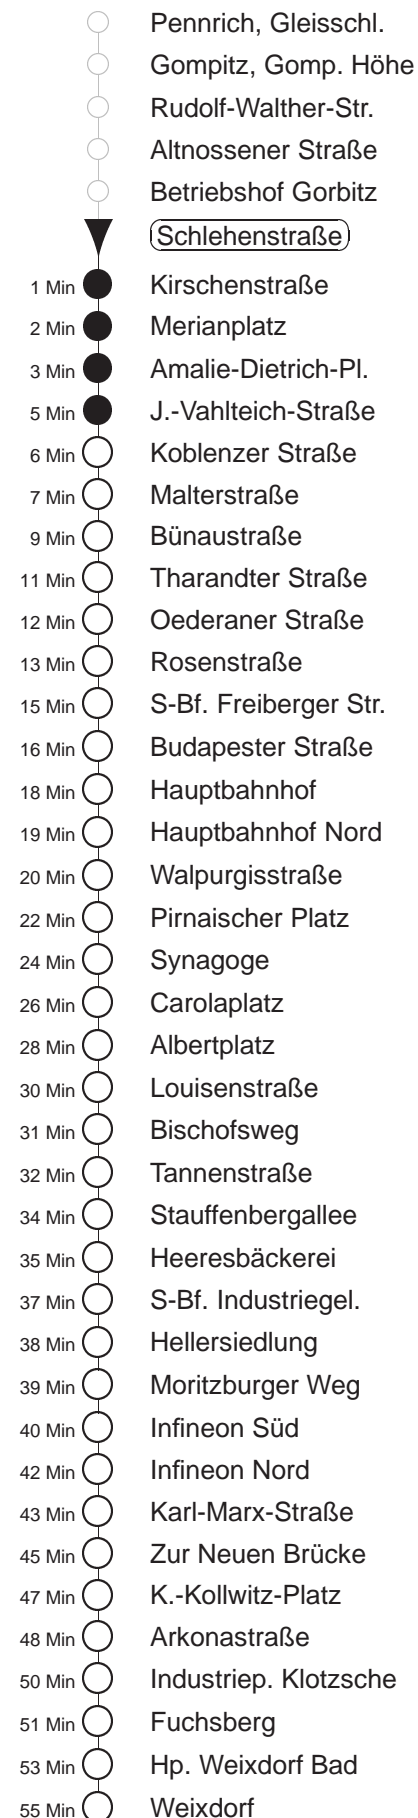

Richtung: **Weixdorf**

Haltestelle: **Schlehenstraße**

Stunden	Minuten					
MONTAG bis FREITAG						
4	08	28	40	57		
5	17	37	47	57		
6	07	18	28	38	48	58
7.....17	08	18	28	38	48	58
18	08	18	28	38	48	59
19	14	29	45			
20.....21	00	15	30	45		
22	00	12	38			
23	08	38				
0	08	38	54	⬠	Ⓧ	
1.....2	24	Ⓧ	54	⬠	Ⓧ	
3	24	Ⓧ	56	Ⓧ		
SONNABEND						
4.....7	08	38				
8	07	26	37	59		
9	14	29	43	53		
10.....16	03	13	23	33	43	53
17	03	13	23	33	44	59
18	14	29	45			
19.....21	00	15	30	45		
22	00	12	38			
23	08	38				
0	08	38	54	Ⓧ		
1.....2	24	Ⓧ	54	Ⓧ		
3	24	Ⓧ	56	Ⓧ		
SONN- und FEIERTAG						
4.....7	08	38				
8	08	37				
9	07	30	45			
10.....19	00	15	30	45		
20	00	15	30	46		
21	01	13	38			
22.....23	08	38				
0	08	38	54	⬠	Ⓧ	
1.....2	24	Ⓧ	54	⬠	Ⓧ	
3	24	Ⓧ				

Ⓧ = zwischen S-Bf. Freiburger Str. und Pirnaischer Platz über Freiburger Straße, Postplatz
 ⬠ = verkehrt nur in den Nächten vor Samstag, vor Sonntag und vor Feiertag
 Ⓧ = verkehrt nicht an Sonn- und Feiertagen