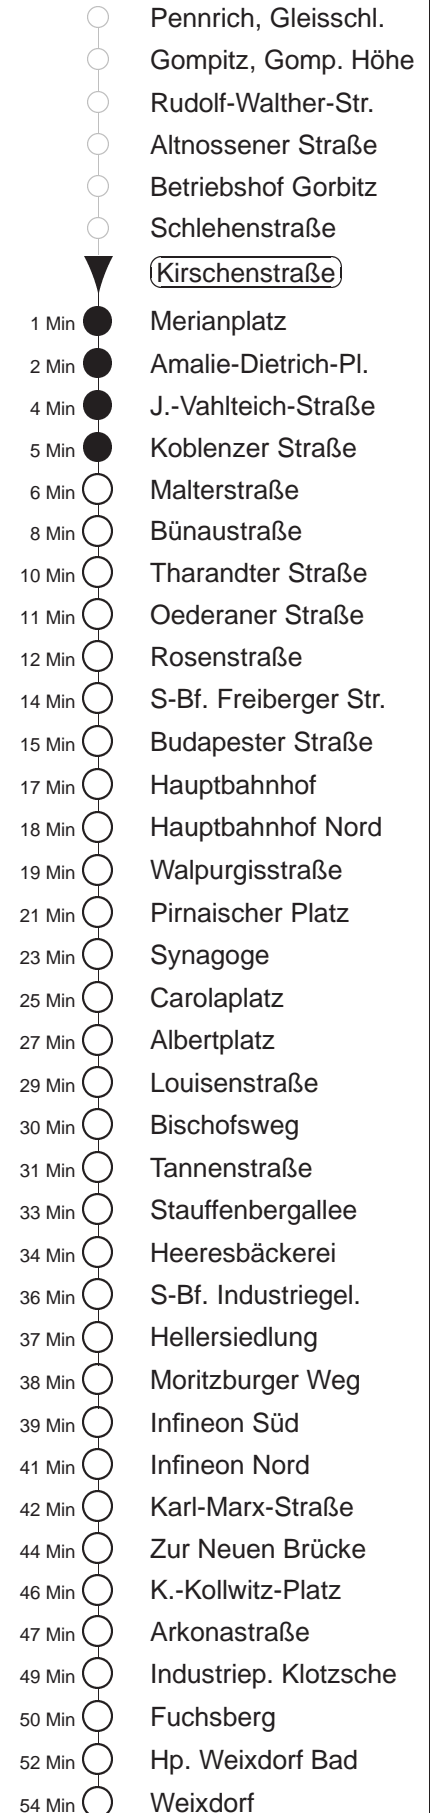

Richtung: **Weixdorf**

Haltestelle: **Kirschenstraße**

Stunden	Minuten					
MONTAG bis FREITAG						
4	09	29	41	58		
5	18	38	48	58		
6	08	19	29	39	49	59
7.....17	09	19	29	39	49	59
18	09	19	29	39	49	
19	00	15	30	46		
20.....21	01	16	31	46		
22	01	13	39			
23	09	39				
0	09	39	55	◆	●	
1.....2	25	●	55	◆	●	
3	25	●	57	☒		
SONNABEND						
4.....7	09	39				
8	08	27	38			
9	00	15	30	44	54	
10.....16	04	14	24	34	44	54
17	04	14	24	34	45	
18	00	15	30	46		
19.....21	01	16	31	46		
22	01	13	39			
23	09	39				
0	09	39	55	●		
1.....2	25	●	55	●		
3	25	●	57	☒		
SONN- und FEIERTAG						
4.....7	09	39				
8	09	38				
9	08	31	46			
10.....19	01	16	31	46		
20	01	16	31	47		
21	02	14	39			
22.....23	09	39				
0	09	39	55	◆	●	
1.....2	25	●	55	◆	●	
3	25	●				

● = zwischen S-Bf. Freiburger Str. und Pirnaischer Platz über Freiburger Straße, Postplatz
 ◆ = verkehrt nur in den Nächten vor Samstag, vor Sonntag und vor Feiertag
 ☒ = verkehrt nicht an Sonn- und Feiertagen