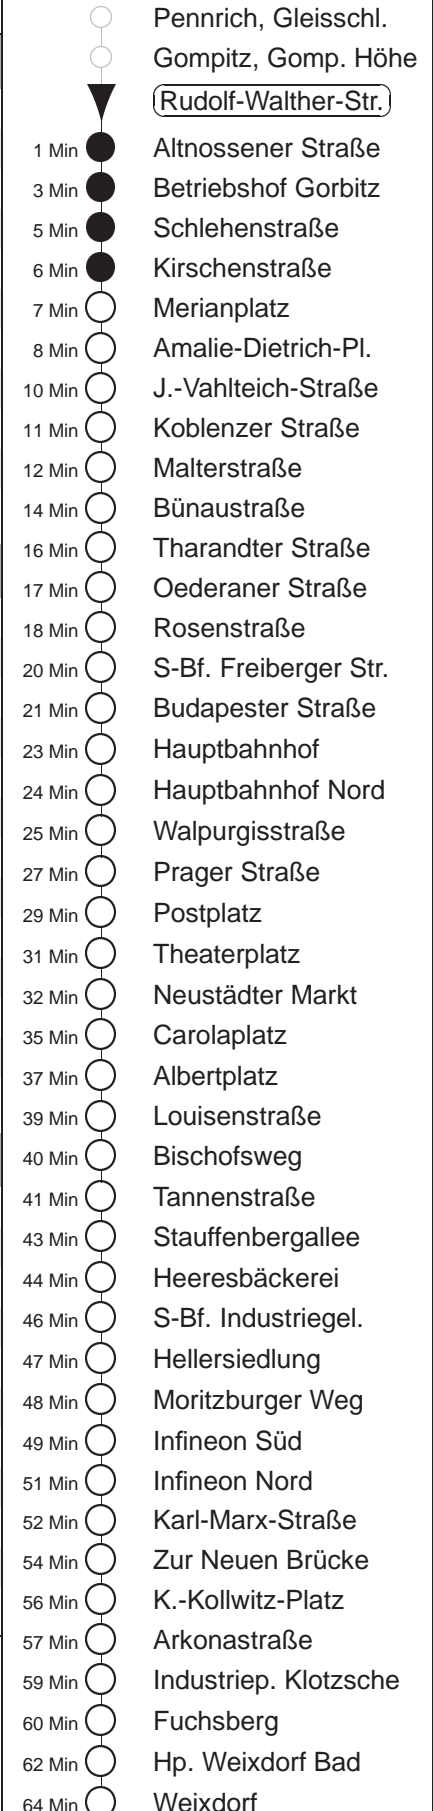

Richtung: **Weixdorf** Haltestelle: **Rudolf-Walther-Straße**

Stunden	Minuten					
MONTAG bis FREITAG						
3	59					
4	34	56				
5	16	36	54			
6	14	24	34	44	54	
7.....18	04	14	24	34	44	54
19.....21	05	20	35	50		
22	03	28	58			
23	28	58				
0	28	50◇#				
1.....2	20#	50◇#				
3	17U	58				
SONNABEND						
4.....7	28	58				
8	20	35	50			
9	03	18	33	48		
10	08	28	38	48	58	
11.....16	08	18	28	38	48	58
17	08	18	28	38	48	
18	03	18	35	50		
19.....21	05	20	35	50		
22	03	28	58			
23	28	58				
0	28	50#				
1.....2	20#	50#				
3	17U	58				
SONN- und FEIERTAG						
4.....8	28	58				
9	20	35	50			
10.....17	03	18	33	48		
18	03	18	35	50		
19	05	20	35	50		
20	05	20	37	52		
21	07	28	58			
22.....23	28	58				
0	28	50◇#				
1.....2	20#	50◇#				
3	17U					

= zwischen S-Bf. Freiburger Str. und Postplatz über Freiburger Straße, Postplatz, Gleisschleife Webergasse, Postplatz
 U = bis Wölfnitz, an der Hst. Bf. Gorbitz Umstieg zu ausrückender Li. 7 möglich.
 ◇ = verkehrt nur in den Nächten vor Samstag, vor Sonntag und vor Feiertag