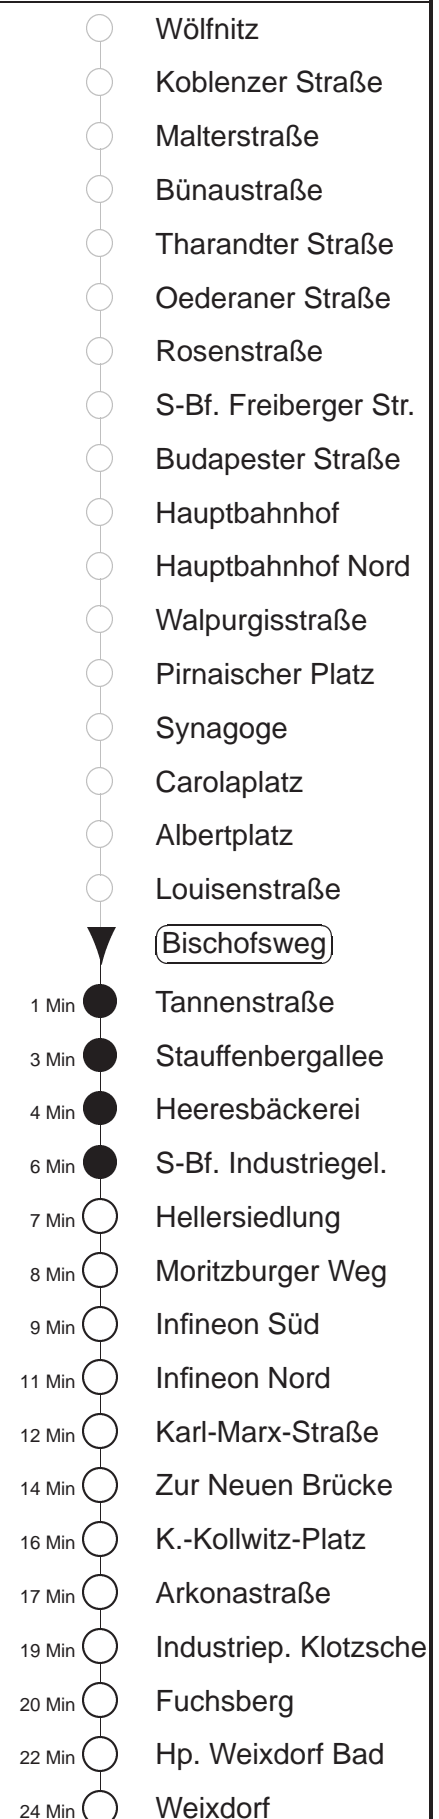

Richtung: **Weixdorf**

Haltestelle: **Bischofsweg**

Stunden	Minuten			
MONTAG bis FREITAG				
4	23	36	56	
5	08	28	38⇒	48 59⇒
6	08	18	28	38 48⇒ 49 59
7.....18	09	19	29	39 49 59
19	09	19	29	44 59
20.....21	14	29	44	59
22	14	29	43	
23.....0	06	36		
1	06	26◇	56	
2.....3	26◇	56		
SONNABEND				
4	24	36		
5.....7	06	36		
8	06	23⇒	38	57
9	08	29	38⇒	44 53⇒ 59
10.....17	09	19	29	39 49 59
18	09	19	29	44 59
19.....21	14	29	44	59
22	14	29	43	
23.....0	06	36		
1	06	26	56	
2.....3	26	56		
SONN- und FEIERTAG				
4	24	36		
5.....8	06	36		
9	08	24⊕	38	59
10.....20	14	29	44	59
21	13	28	40	
22.....0	06	36		
1	06	26	56	
2.....3	56			

⊕ = Abfahrt an der Haltestelle der Linie 12 Richtung Postplatz
 ⇒ = Abfahrt an der Haltestelle der Linie 13 Ri. Prohlis
 ◇ = verkehrt nur in den Nächten vor Samstag, vor Sonntag und vor Feiertag