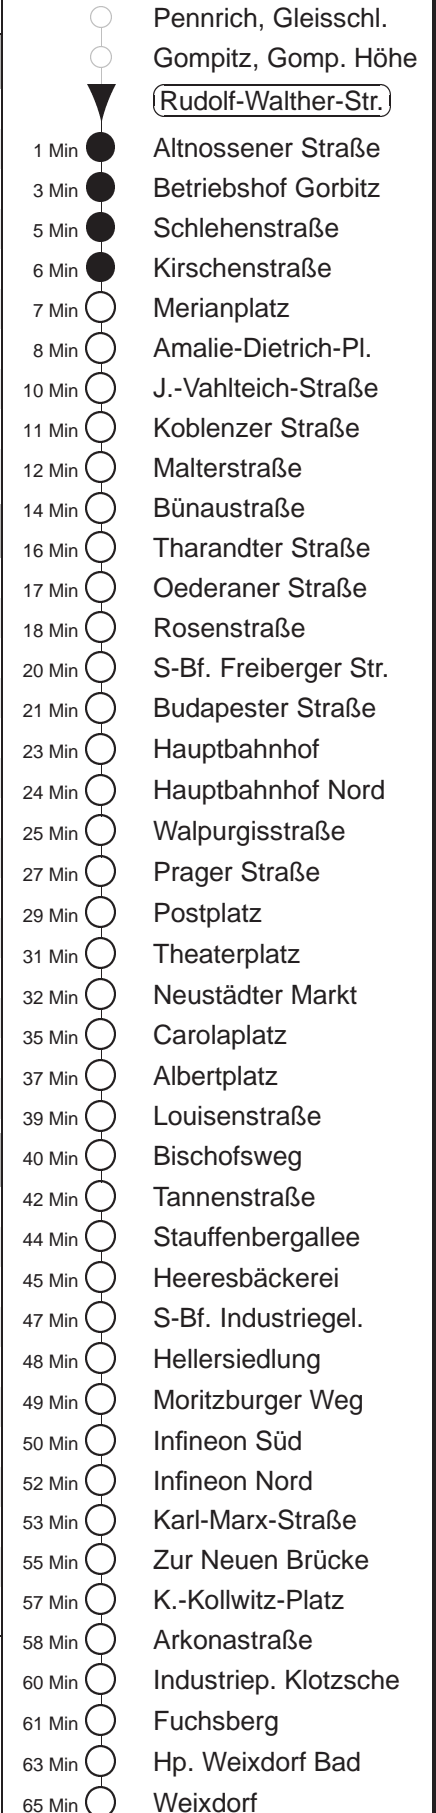

Richtung: **Weixdorf** Haltestelle: **Rudolf-Walther-Straße**

Stunden	Minuten					
MONTAG bis FREITAG						
4	03	32	52			
5	12	32	52			
6	04	24	34	44	54	
7.....18	04	14	24	34	44	54
19.....21	05	20	35	50		
22	05	28	58			
23	28	58				
0	28	44	◇			
1.....2	14	44	◇			
3	14U					
SONNABEND						
4	03	28	58			
5.....6	28	58				
7	28	56				
8	21	35	50			
9	05	20	34	44		
10	04	14	34	44	54	
11.....16	04	14	24	34	44	54
17	04	14	24	35	50	
18.....21	05	20	35	50		
22	05	28	58			
23	28	58				
0	28	44				
1.....2	14	44				
3	14U					
SONN- und FEIERTAG						
3	58					
4.....7	28	58				
8	26	56				
9	20	35	50			
10.....19	05	20	35	50		
20	05	20	37	52		
21	07	28	58			
22.....23	28	58				
0	28	44	◇			
1.....2	14	44	◇			
3	14U					

U = bis Wölfnitz, an der Hst. Btf. Gorbitz Umstieg zu aüsrückender Li. 7 möglich.
◇ = verkehrt nur in den Nächten vor Samstag, vor Sonntag und vor Feiertag