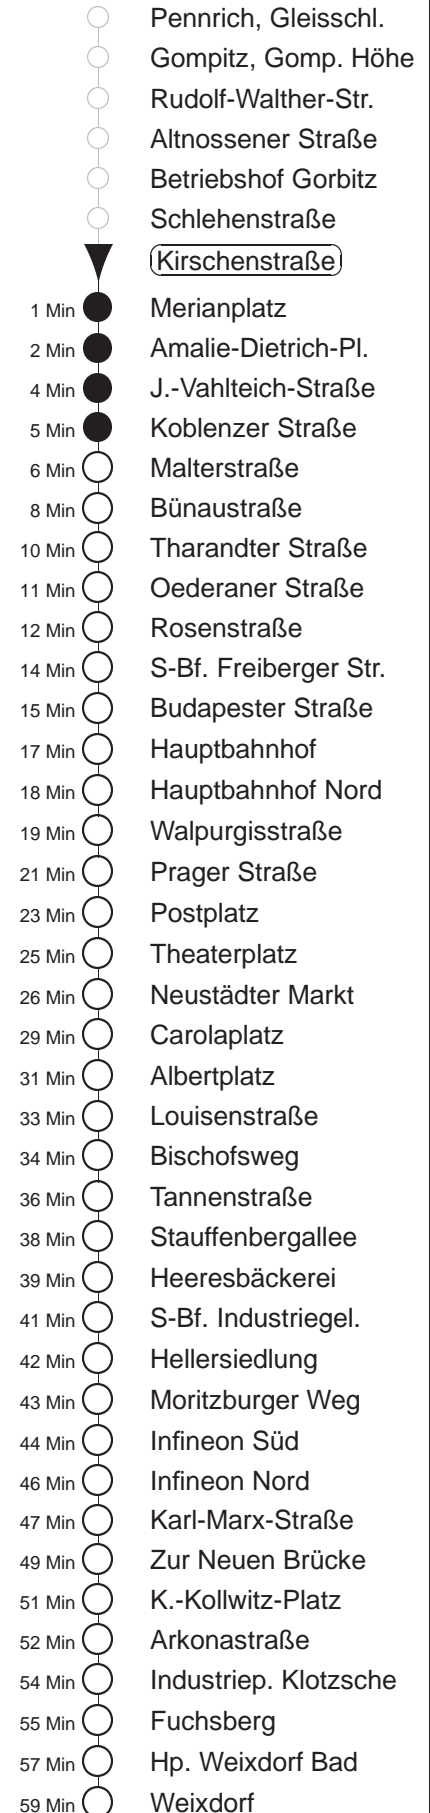

Richtung: **Weixdorf**

Haltestelle: **Kirschenstraße**

Stunden	Minuten					
MONTAG bis FREITAG						
4	08	28	38	58		
5	18	38	48	58		
6	10	20	30	40	50	
7.....18	00	10	20	30	40	50
19	00	11	26	41	56	
20.....21	11	26	41	56		
22	11	33				
23	03	33				
0	03	33	49			
1.....2	19	49				
3	19					
SONNABEND						
4	08	33				
5.....7	03	33				
8	02	27	41	56		
9	11	26	40	50		
10.....16	00	10	20	30	40	50
17	00	10	20	30	41	56
18.....21	11	26	41	56		
22	11	33				
23	03	33				
0	03	33	49			
1.....2	19	49				
3	19					
SONN- und FEIERTAG						
4.....7	03	33				
8	03	32				
9	02	26	41	56		
10.....19	11	26	41	56		
20	11	26	42	57		
21	12	33				
22.....23	03	33				
0	03	33	49			
1.....2	19	49				
3	19					

◇ = verkehrt nur in den Nächten vor Samstag, vor Sonntag und vor Feiertag