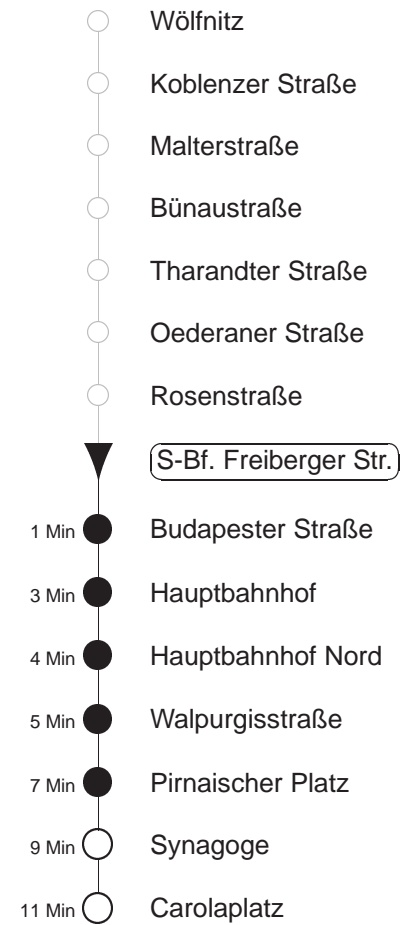

Richtung: **Weixdorf** Haltestelle: **S-Bf. Freiburger Straße**

Stunden	Minuten							
<b>DIENSTAG, 09.07. bis FREITAG, 12.07.24</b>								
4	09*	22*	42*	54*				
5	12*	32*	52*					
6.....18	03*	13*	23*	33*	43*	53*		
19	03*	13*	17A	28*	32A	43*	58*	
20.....21	13*	28*	43*	58*				
22	13*	21*	27A	52*	57A			
23.....0	22*	52*						
1	22*							
<b>SONNABEND, 13.07.24</b>								
4	10*	22*	52*					
5.....6	22*	52*						
7	22*	51*						
8	20*	41*	52*					
9	13*	28*	43*	53*				
10.....17	03*	13*	23*	33*	43*	53*		
18	03*	07A	13*	28*	43*	47A	58*	
19	13*	17A	28*	43*	58*			
20.....21	13*	28*	43*	58*				
22	13*	21*	27A	52*	57A			
23.....0	22*	52*						
<b>SONNTAG, 14.07.24</b>								
4	10*	22*	52*					
5.....7	22*	52*						
8	22*	50*						
9	20*	43*	58*					
10.....19	13*	28*	43*	58*				
20	13*	28*	43*	59*				
21	14*	22*	52*	57A				
22.....0	22*	52*						
1	22*							

\* = ab Albertplatz Ersatzverkehr Bus, Straßenbahn verkehrt weiter bis Bahnhof Neustadt  
A = ab Albertplatz zum Betriebshof Trachenberge