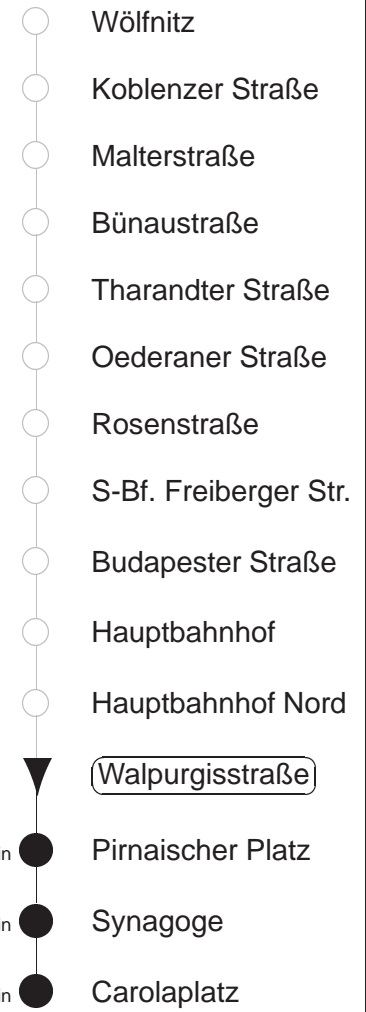

Richtung: **Weixdorf**

Haltestelle: **Walpurgisstraße**

Stunden	Minuten					
DIENSTAG, 09.07. bis FREITAG, 12.07.24						
4	14*	27*	47*	59*		
5	17*	37*	57*			
6.....18	08*	18*	28*	38*	48*	58*
19	08*	18*	22A	33*	37A	48*
20.....21	03*	18*	33*	48*		
22	03*	18*	26*	32A	57*	
23	02A	27*	57*			
0	27*	57*				
1	27*					
SONNABEND, 13.07.24						
4	15*	27*	57*			
5.....6	27*	57*				
7	27*	56*				
8	25*	46*	57*			
9	18*	33*	48*	58*		
10.....17	08*	18*	28*	38*	48*	58*
18	08*	12A	18*	33*	48*	52A
19	03*	18*	22A	33*	48*	
20.....21	03*	18*	33*	48*		
22	03*	18*	26*	32A	57*	
23	02A	27*	57*			
0	27*	57*				
SONNTAG, 14.07.24						
4	15*	27*	57*			
5.....7	27*	57*				
8	27*	55*				
9	25*	48*				
10.....20	03*	18*	33*	48*		
21	04*	19*	27*	57*		
22	02A	27*	57*			
23.....0	27*	57*				
1	27*					

* = ab Albertplatz Ersatzverkehr Bus, Straßenbahn verkehrt weiter bis Bahnhof Neustadt
A = ab Albertplatz zum Betriebshof Trachenberge