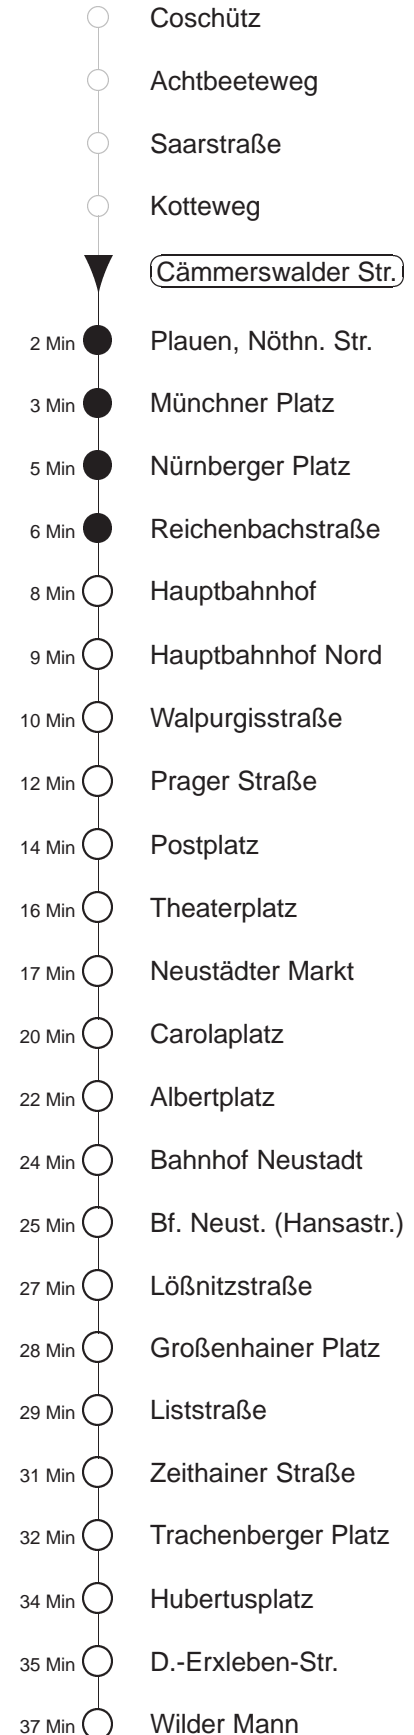

Richtung: <b>Wilder Mann</b>		Haltestelle: <b>Cämmerswalder Str.</b>					
Stunden	Minuten						
<b>MONTAG bis FREITAG</b>							
<b>4</b>	28	58					
<b>5</b>	24	44					
<b>6</b>	04	15	24	34	44	54	
<b>7.....17</b>	04	14	24	34	44	54	
<b>18</b>	04	14	24	33	43	54	
<b>19</b>	04	14	29	44	59		
<b>20</b>	14	29	44	59			
<b>21</b>	14	29	44				
<b>22</b>	00	14	28	47	58		
<b>23</b>	28	58					
<b>0.....2</b>	28	58	◇				
<b>3</b>	28	58					
<b>SONNABEND</b>							
<b>4.....7</b>	28	58					
<b>8</b>	28	44	59				
<b>9</b>	14	29	44	55			
<b>10.....17</b>	05	15	25	35	45	55	
<b>18</b>	05	15	29	44	59		
<b>19.....20</b>	14	29	44	59			
<b>21</b>	14	29	44				
<b>22</b>	00	14	28	47	58		
<b>23.....3</b>	28	58					
<b>SONN- und FEIERTAG</b>							
<b>4.....8</b>	28	58					
<b>9</b>	28	44	59				
<b>10.....20</b>	14	29	44	59			
<b>21</b>	14	28	47	58			
<b>22.....23</b>	28	58					
<b>0.....2</b>	28	58	◇				
<b>3</b>	28	58					

◇ = verkehrt nur in den Nächten vor Samstag, vor Sonntag und vor Feiertag