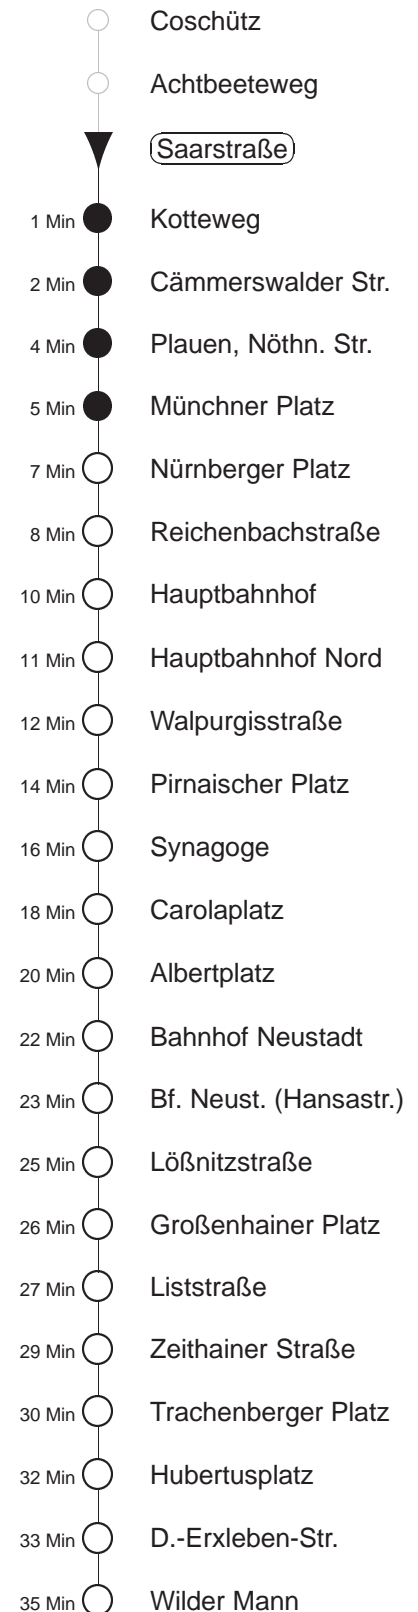

Richtung: **Wilder Mann**

Haltestelle: **Saarstraße**

Stunden	Minuten					
MONTAG bis FREITAG						
4	26	56				
5	22	42				
6.....17	01	11	21	31	41	51
18	01	11	21	31	41	52
19	02	07Tr	17	32	47	
20.....21	02	17	32	47		
22	02	17	26	39Tr	56	
23	26	56				
0	26	39 ^Y Tr	56 [◇]			
1.....2	26	56 [◇]				
3	26	56				
SONNABEND						
4.....7	26	56				
8	26	47				
9	02	17	32	47	58	
10.....16	08	18	28	38	48	58
17	08	18	28	38	48	
18	02	17	22Tr	32	47	
19.....21	02	17	32	47		
22	02	17	26	39Tr	56	
23.....3	26	56				
SONN- und FEIERTAG						
4.....8	26	56				
9	26	47				
10.....19	02	17	32	47		
20	02	17	32	48		
21	03	18	26	39Tr	56	
22.....23	26	56				
0	26	39 ^Y Tr	56 [◇]			
1.....2	26	56 [◇]				
3	26	56				

Tr = ab Trachenberger Platz zum Betriebshof Trachenberge
^Y = verkehrt nicht Freitags und wenn der folgende Tag ein Feiertag ist
[◇] = verkehrt nur in den Nächten vor Samstag, vor Sonntag und vor Feiertag