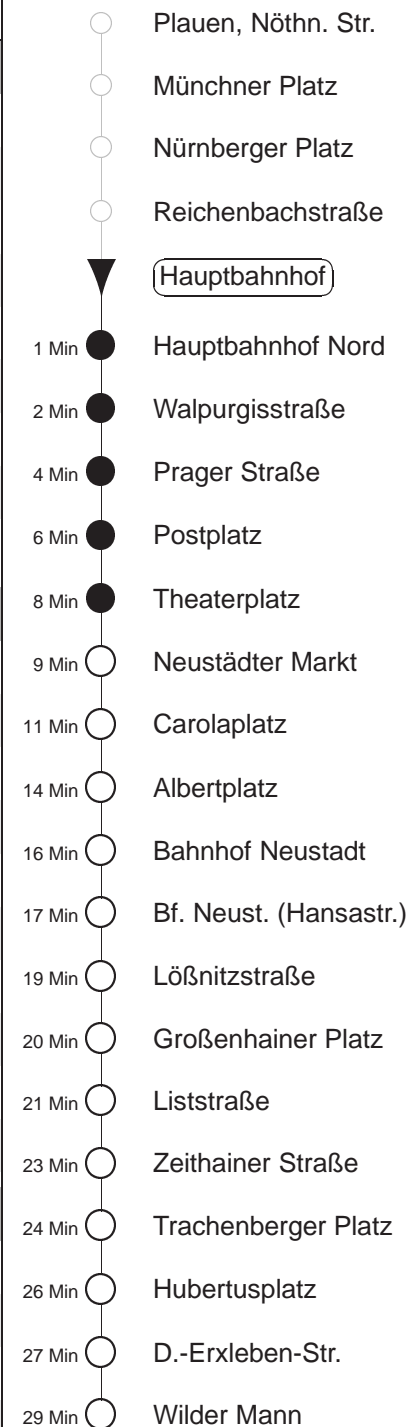

Richtung: **Wilder Mann**

Haltestelle: **Hauptbahnhof**

Stunden	Minuten					
MONTAG bis FREITAG						
4	05	35				
5	05	31	51			
6	11	21	32	42	52	
7.....18	02	12	22	32	42	52
19	06	13Tr	21	36	51	
20.....21	06	21	36	51		
22	06	21	35			
23.....0	05	35				
1.....3	05◇	35				
SONNABEND						
4.....7	05	35				
8	05	35	51			
9	06	20	35	50		
10	05	17	27	37	47	57
11.....17	07	17	27	37	47	57
18	07	21	27Tr	36	51	
19	06	12Tr	21	36	51	
20.....21	06	21	36	51		
22	06	21	35			
23.....3	05	35				
SONN- und FEIERTAG						
4.....8	05	35				
9	05	35	51			
10.....20	06	21	36	51		
21	06	21	35			
22.....0	05	35				
1.....3	05◇	35				

Tr = ab Trachenberger Platz zum Betriebshof Trachenberge
◇ = verkehrt nur in den Nächten vor Samstag, vor Sonntag und vor Feiertag