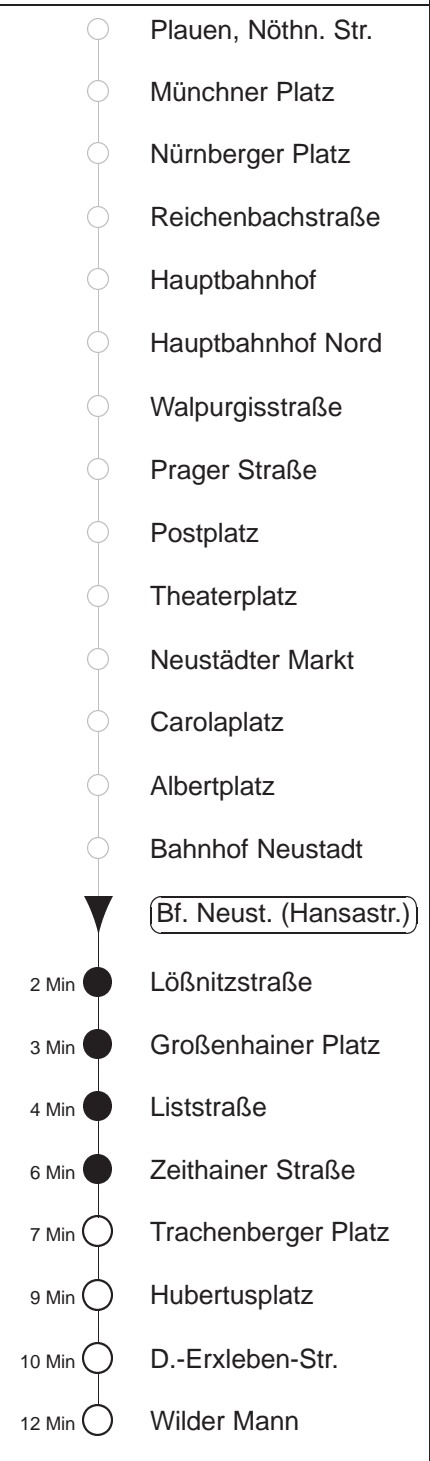

Richtung: **Wilder Mann** Haltestelle: **Bf. Neustadt (Hansastr.)**

Stunden	Minuten					
<b>MONTAG bis FREITAG</b>						
<b>4</b>	26	56				
<b>5</b>	26	48				
<b>6</b>	08	28	38	49	59	
<b>7.....18</b>	09	19	29	39	49	59
<b>19</b>	09	23	30Tr	38	53	
<b>20.....21</b>	08	23	38	53		
<b>22</b>	08	23	38	56		
<b>23.....0</b>	26	56				
<b>1.....3</b>	26◇	56				
<b>SONNABEND</b>						
<b>4.....8</b>	26	56				
<b>9</b>	08	23	37	52		
<b>10</b>	07	22	34	44	54	
<b>11.....17</b>	04	14	24	34	44	54
<b>18</b>	04	14	24	38	44Tr	53
<b>19</b>	08	23	29Tr	38	53	
<b>20.....21</b>	08	23	38	53		
<b>22</b>	08	23	38	56		
<b>23.....3</b>	26	56				
<b>SONN- und FEIERTAG</b>						
<b>4.....9</b>	26	56				
<b>10.....20</b>	08	23	38	53		
<b>21</b>	08	23	38	56		
<b>22.....0</b>	26	56				
<b>1.....3</b>	26◇	56				

Tr = ab Trachenberger Platz zum Betriebshof Trachenberge  
◇ = verkehrt nur in den Nächten vor Samstag, vor Sonntag und vor Feiertag