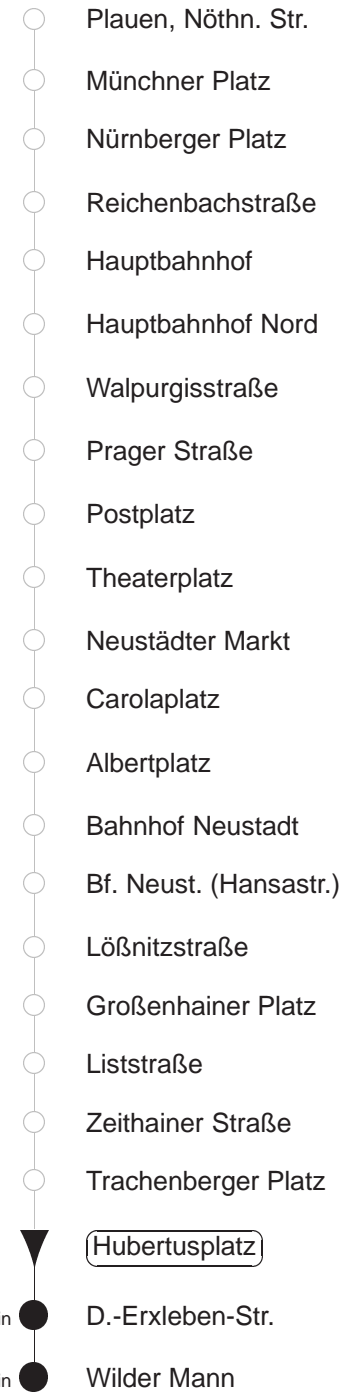

Richtung: **Wilder Mann**

Haltestelle: **Hubertusplatz**

Stunden	Minuten					
<b>MONTAG bis FREITAG</b>						
<b>4</b>	04	14	34			
<b>5</b>	04	34	56			
<b>6</b>	16	37	47	58		
<b>7.....18</b>	08	18	28	38	48	58
<b>19</b>	08	18	32	47		
<b>20.....22</b>	01	16	31	46		
<b>23.....0</b>	04	34				
<b>1.....3</b>	04	34	◇			
<b>SONNABEND</b>						
<b>4</b>	04	14	34			
<b>5.....8</b>	04	34				
<b>9</b>	04	16	31	46		
<b>10</b>	01	16	31	43	53	
<b>11.....17</b>	03	13	23	33	43	53
<b>18</b>	03	13	23	33	47	
<b>19</b>	02	16	31	46		
<b>20.....22</b>	01	16	31	46		
<b>23.....3</b>	04	34				
<b>SONN- und FEIERTAG</b>						
<b>4</b>	04	14	34			
<b>5.....9</b>	04	34				
<b>10</b>	04	16	31	46		
<b>11.....21</b>	01	16	31	46		
<b>22.....0</b>	04	34				
<b>1.....3</b>	04	34	◇			

◇ = verkehrt nur in den Nächten vor Samstag, vor Sonntag und vor Feiertag