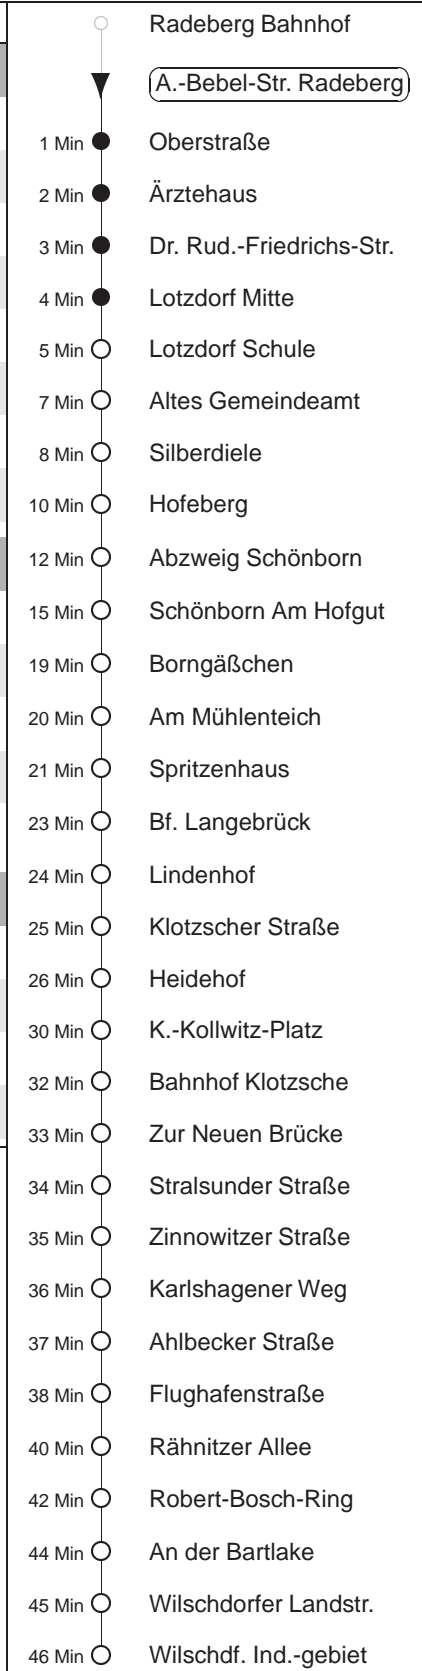

Richtung: **Wilschdorf**

Haltestelle: **A.-Bebel-Str. Radeberg**

Stunden	Minuten
MONTAG bis FREITAG	
4	37
5	36
6	35
7	34 [⊙]
8.....17	35
18.....20	36
21	37
22	36K
SONNABEND	
4.....6	36
7	34
8.....20	36
21	37
22	36K
SONN- und FEIERTAG	
4.....7	36
8	33
9.....21	36
22	36K

K = bis Bahnhof Klotzsche
⊙ = zusätzlich über Haltestelle Schule Langebrück